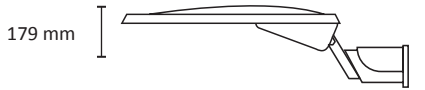

EN: MEASUREMENT  
 NO: MÅL

SE: MÅTT  
 FI: MITAT

EN: POLE MOUNTING:  
 NO: MASTEFESTE:

SE: MASTMONTERING:  
 FI: MAST KIINNITYS:

Pole/Mast/Masto:  
 = Ø60 mm

649 mm

Pole/Mast/Masto:  
 = Ø76 mm

762 mm