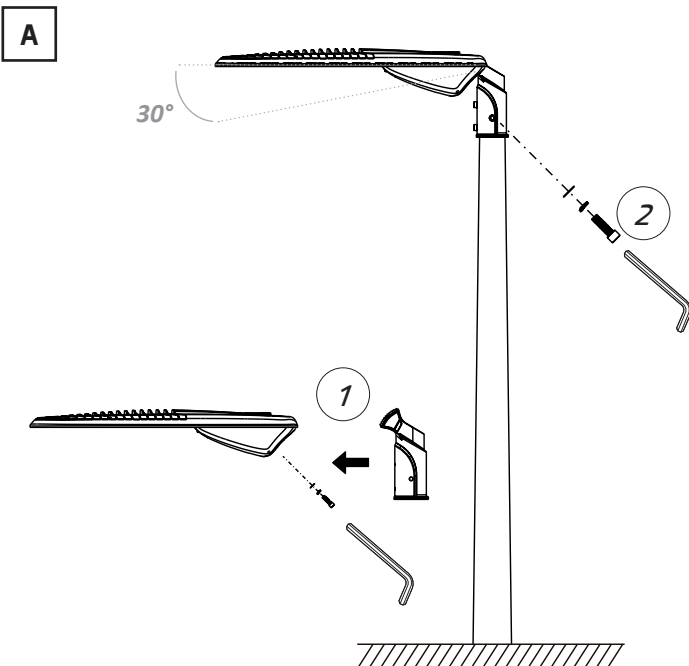

EN: MOUNTING
NO: MONTERING

SE: MONTERING
FI: ASENNUS