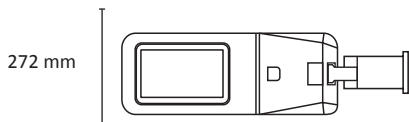

EN: MEASUREMENT  
 NO: MÅL

SE: MÅTT  
 FI: MITAT

EN: POLE MOUNTING:  
 NO: MASTEFESTE:

SE: MASTMONTERING:  
 FI: MAST KIINNITYS:

Pole/Mast/Masto:  
 = Ø60 mm

649 mm

Pole/Mast/Masto:  
 = Ø76 mm

762 mm