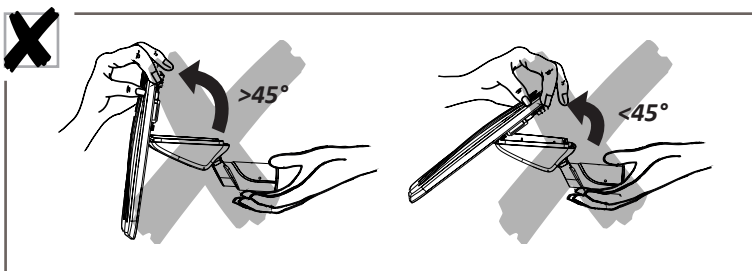

EN: MAINTENANCE

NO: VEDLIKEHOLD

SE: UNDERHÅLL

FI: HUOLTO