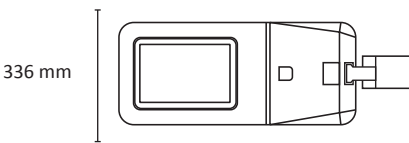

EN: MEASUREMENT  
 NO: MÅL

SE: MÅTT  
 FI: MITAT

EN: POLE MOUNTING:  
 NO: MASTEFESTE:

SE: MASTMONTERING:  
 FI: MAST KIINNITYS:

Pole/Mast/Masto:  
 = Ø60 mm

649 mm

Pole/Mast/Masto:  
 = Ø76 mm

762 mm