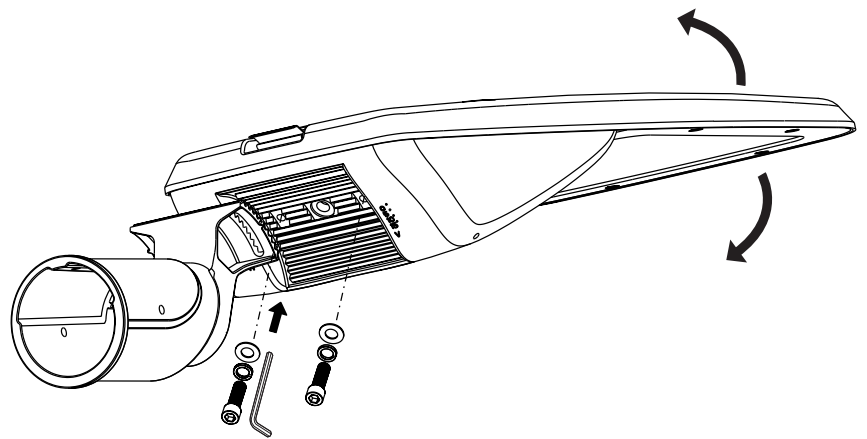

EN: MEASUREMENT  
 NO: MÅL

SE: MÅTT  
 FI: MITAT

EN: POLE MOUNTING:  
 NO: MASTEFESTE:

SE: MASTMONTERING:  
 FI: MAST KIINNITYS:

Pole/Mast/Masto:  
 = Ø60 mm

649 mm

Pole/Mast/Masto:  
 = Ø76 mm

762 mm