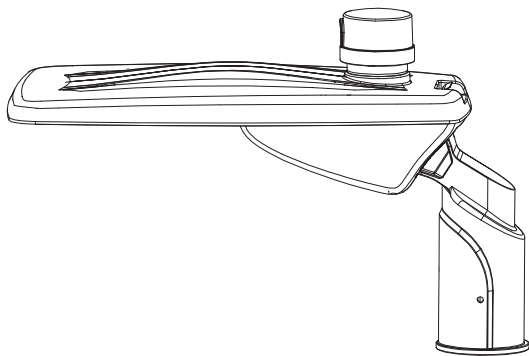

EN: DISASSEMBLY INSTRUCTION
NO: DEMONTERINGSINSTRUKSJON
SE: DEMONTERINGSINSTRUKTION
FI: PURKAMISOHJE

1	2	3
4	5	6
7	8	9