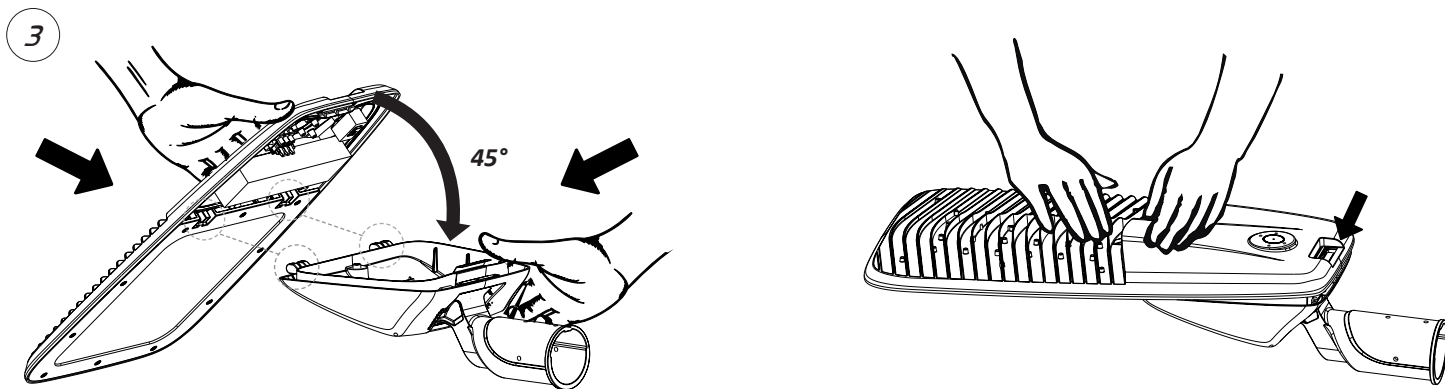

EN: MAINTENANCE

NO: VEDLIKEHOLD

SE: UNDERHÅLL

FI: HUOLTO