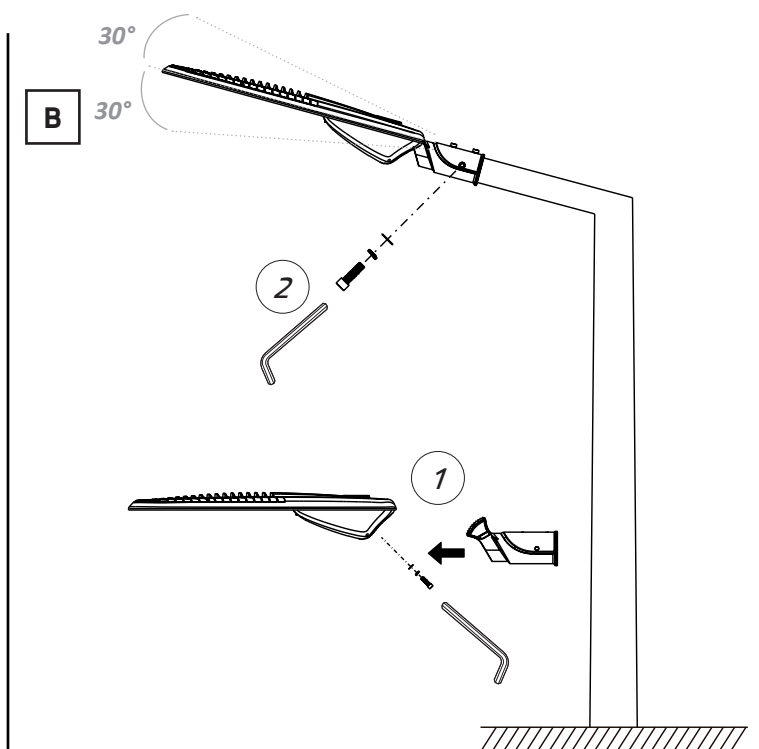

EN: MOUNTING
NO: MONTERING

SE: MONTERING
FI: ASENNUS