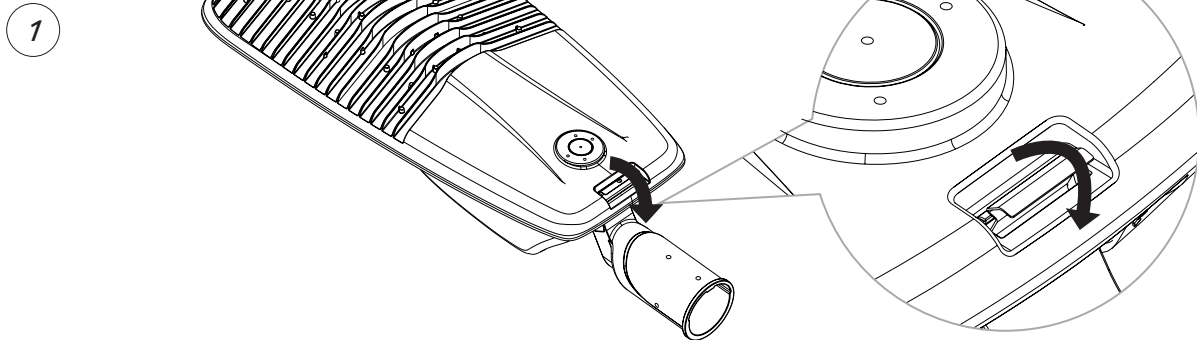

EN: MAINTENANCE

NO: VEDLIKEHOLD

SE: UNDERHÅLL

FI: HUOLTO