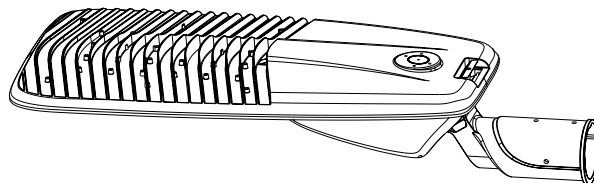

EN: MAINTENANCE

NO: VEDLIKEHOLD

SE: UNDERHÅLL

FI: HUOLTO