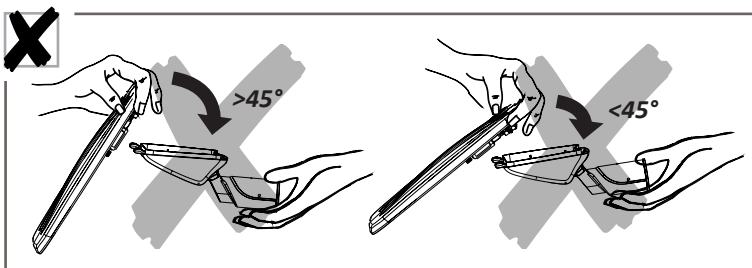

EN: MAINTENANCE

NO: VEDLIKEHOLD

SE: UNDERHÅLL

FI: HUOLTO