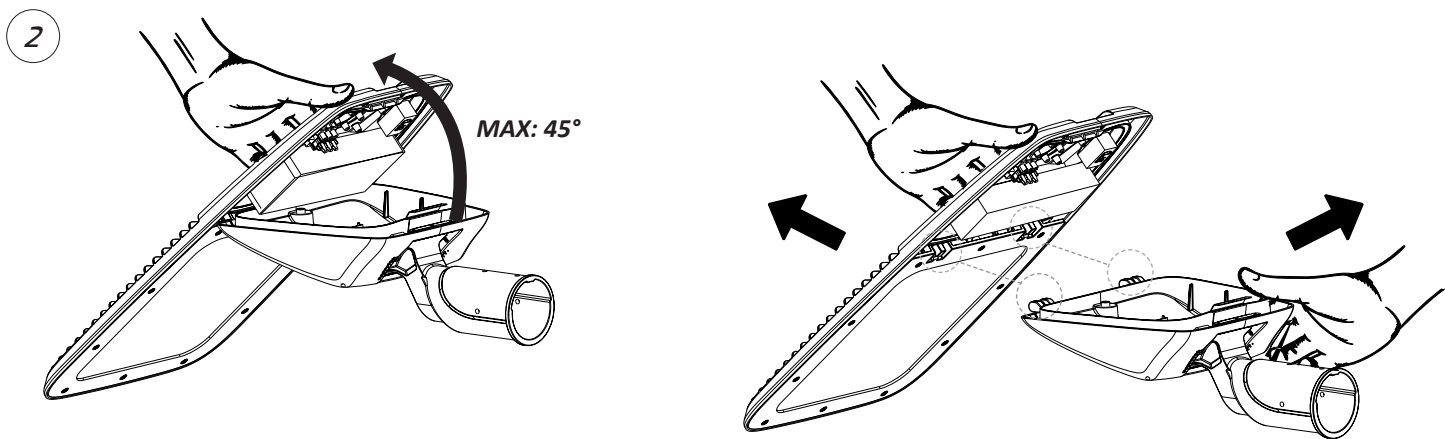

EN: MAINTENANCE

NO: VEDLIKEHOLD

SE: UNDERHÅLL

FI: HUOLTO