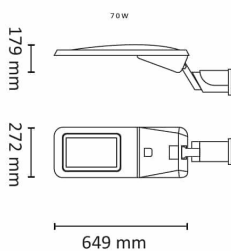

Raider 9100lm 70W 4000K Grå 76mm

Elnr.: 3500783

Raider er en moderne park- og gatearmatur med optisk linse og LED-chip som tilbyr stor effektivitet med kraftig lysstyrke og god energisparing. Raider passer spesielt godt for veier, trimløyper og parkeringsplasser.. Armaturen har sikkerhetsbryter som gjør internkabling spenningsløs ved åpning for service. LED / komponentplate er utskiftbar uten bruk av verktøy. Armaturtopp kan løses og fjernes ved å vippe toppstykke til 45°, denne er festet med låseklips. Integrert 10kV overspenningsvern. Armaturen leveres komplett med påmontert gummikabel 10 meter for enkel montasje. Raider monteres på 76mm stolpetopp. Armaturhodet kan vinkles. Klasse I, IP66.

Teknisk data

Spenning (V)	230
Effekt (W)	70
Lumen/Watt (lm)	130
Lysstyrke (lm)	9100
Fargetemperatur (K)	4000
Fargegjengivelse (Ra)	80
SDCM	3
Antall armaturer B 10A	5
Antall armaturer C 10A	8
Antall armaturer B 16A	8
Antall armaturer C 16A	13
Min. omgivelsestemperatur (°C)	-30
Max. omgivelsestemperatur (°C)	+50
Erstatning 1-1	Damplamper Hvitt Lys Metallhalogen: 250
EPA (m²)	0,162
Korrosjonsklasse	C3

Dimensjoner

Lengde (mm)	649
Høyde (mm)	179
Bredde (mm)	272
Diameter (mm)	76
Lengde på tilf. kabel (mm)	10000

Tilbehør

Vedlikehold

Produktet rengjøres ved å tørke over med en fuktig microfiberklut. Evt. vann/såperester fjernes med en ren microfiberklut.