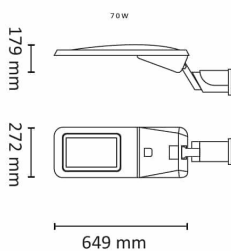

Raider 9100lm 70W 4000K Grå 76mm

Elnr.: 3500783

Raider er en moderne park- og gatearmatur med optisk linse og LED-chip som tilbyr stor effektivitet med kraftig lysstyrke og god energisparing. Raider passer spesielt godt for veier, trimløyper og parkeringsplasser.. Armaturen har sikkerhetsbryter som gjør internkabling spenningsløs ved åpning for service. LED / komponentplate er utskiftbar uten bruk av verktøy. Armaturtopp kan løses og fjernes ved å vippe toppstykke til 45°, denne er festet med låseklips. Integrert 10kV overspenningsvern. Armaturen leveres komplett med påmontert gummikabel 10 meter for enkel montasje. Raider monteres på 76mm stolpetopp. Armaturhodet kan vinkles. Klasse I, IP66.

Teknisk data

Spenning (V)	230
Effekt (W)	70
Lumen/Watt (lm)	130
Lysstyrke (lm)	9100
Fargetemperatur (K)	4000
Fargegjengivelse (Ra)	80
SDCM	3
Antall armaturer B 10A	5
Antall armaturer C 10A	8
Antall armaturer B 16A	8
Antall armaturer C 16A	13
Min. omgivelsestemperatur (°C)	-30
Max. omgivelsestemperatur (°C)	+50
Erstatning 1-1	Damplamper Hvitt Lys Metallhalogen: 250
EPA (m²)	0,162
Korrosjonsklasse	C3

Dimensjoner

Lengde (mm)	649
Høyde (mm)	179
Bredde (mm)	272
Diameter (mm)	76
Lengde på tilf. kabel (mm)	10000
Nettvekt (g)	6660

Tilbehør

Vedlikehold

Produktet rengjøres ved å tørke over med en fuktig microfiberklut. Evt. vann/såperester fjernes med en ren microfiberklut.