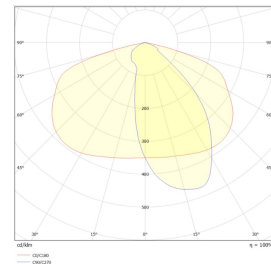

Teknisk data

Spenning (V)	230
Effekt (W)	70
Lumen/Watt (lm)	130
Lysstyrke (lm)	9100
Fargetemperatur (K)	4000
Fargegjengivelse (Ra)	80
SDCM	3
Antall armaturer B 10A	5
Antall armaturer C 10A	8
Antall armaturer B 16A	8
Antall armaturer C 16A	13
Min. omgivelsestemperatur (°C)	-30
Max. omgivelsestemperatur (°C)	+50
Erstatning 1-1	Damplamper Hvitt Lys Metallhalogen: 250
EPA (m²)	0,162
Korrosjonsklasse	C3

Dimensjoner

Lengde (mm)	649
Høyde (mm)	179
Bredde (mm)	272
Diameter (mm)	76
Lengde på tilf. kabel (mm)	10000
Nettvekt (g)	6660

Tilbehør

Vedlikehold

Produktet rengjøres ved å tørke over med en fuktig microfiberklut. Evt. vann/såperester fjernes med en ren microfiberklut.