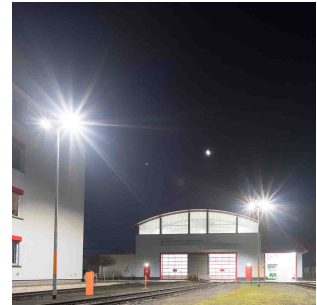

Raider 9100lm 70W 4000K Grå 76mm

Elnr.: 3500783

Raider er en moderne park- og gatearmatur med optisk linse og LED-chip som tilbyr stor effektivitet med kraftig lysstyrke og god energisparing. Raider passer spesielt godt for veier, trimløyper og parkeringsplasser.. Armaturen har sikkerhetsbryter som gjør internkabling spenningsløs ved åpning for service. LED / komponentplate er utskiftbar uten bruk av verktøy. Armaturtopp kan løses og fjernes ved å vippe toppstykke til 45°, denne er festet med låseklips. Integrert 10kV overspenningsvern. Armaturen leveres komplett med påmontert gummikabel 10 meter for enkel montasje. Raider monteres på 76mm stolpetopp. Armaturhodet kan vinkles. Klasse I, IP66.