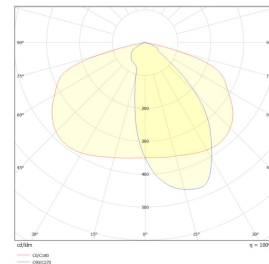

Teknisk data

Spenning (V)	230
Effekt (W)	70
Lumen/Watt (lm)	130
Lysstyrke (lm)	9100
Fargetemperatur (K)	4000
Fargegjengivelse (Ra)	80
SDCM	3
Antall armaturer B 10A	5
Antall armaturer C 10A	8
Antall armaturer B 16A	8
Antall armaturer C 16A	13
Min. omgivelsestemperatur (°C)	-30
Max. omgivelsestemperatur (°C)	+50
Erstatning 1-1	Damplamper Hvitt Lys Metallhalogen: 250
EPA (m²)	0,162
Korrosjonsklasse	C3

Dimensjoner

Lengde (mm)	649
Høyde (mm)	179
Bredde (mm)	272
Diameter (mm)	76
Lengde på tilf. kabel (mm)	10000

Tilbehør

Vedlikehold

Produktet rengjøres ved å tørke over med en fuktig microfiberklut. Evt. vann/såperester fjernes med en ren microfiberklut.