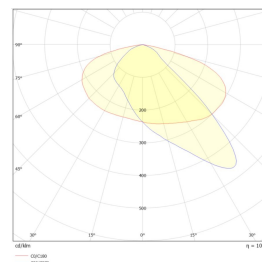

## Teknisk data

Spenning (V)	230
Effekt (W)	90
Lumen/Watt (lm)	130
Lysstyrke (lm)	11700
Fargetemperatur (K)	4000
Fargegjengivelse (Ra)	80
SDCM	3
Antall armaturer B 10A	2
Antall armaturer C 10A	4
Antall armaturer B 16A	4
Antall armaturer C 16A	8
Min. omgivelsestemperatur (°C)	-30
Max. omgivelsestemperatur (°C)	+50
Erstatning 1-1	Damplamper Hvitt Lys Metallhalogen&#58; 150
EPA (m²)	0,202
Korrosjonsklasse	C3

## Dimensjoner

Lengde (mm)	649
Høyde (mm)	179
Bredde (mm)	272
Diameter (mm)	76
Lengde på tilf. kabel (mm)	10000
Nettovekt (g)	8575