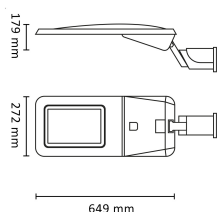

# Raider 11700lm 90W 4000K Grå 76mm

Elnr.: 3500784

Raider er en moderne park- og gatearmatur med optisk linse og LED-chip som tilbyr stor effektivitet med kraftig lysstyrke og god energisparing. Raider passer spesielt godt for veier, trimløyper og parkeringsplasser.. Armaturen har sikkerhetsbryter som gjør internkabling spenningsløs ved åpning for service. LED / komponentplate er utskiftbar uten bruk av verktøy. Armaturtopp kan løses og fjernes ved å vippe toppstykke til 45°, denne er festet med låseklips. Integrert 10kV overspenningsvern. Armaturen leveres komplett med påmontert gummikabel 10 meter for enkel montasje. Raider monteres på 76mm stolpetopp. Armaturhodet kan vinkles. Klasse I, IP66.

## Teknisk data

Spenning (V)	230
Effekt (W)	90
Lumen/Watt (lm)	130
Lysstyrke (lm)	11700
Fargetemperatur (K)	4000
Fargegjengivelse (Ra)	80
SDCM	3
Antall armaturer B 10A	2
Antall armaturer C 10A	4
Antall armaturer B 16A	4
Antall armaturer C 16A	8
Min. omgivelsestemperatur (°C)	-30
Max. omgivelsestemperatur (°C)	+50
Erstatning 1-1	Damplamper Hvitt Lys Metallhalogen&#58; 150
EPA (m²)	0,202
Korrosjonsklasse	C3

## Dimensjoner

Lengde (mm)	649
Høyde (mm)	179
Bredde (mm)	272
Diameter (mm)	76
Lengde på tilf. kabel (mm)	10000
Nettovekt (g)	8575