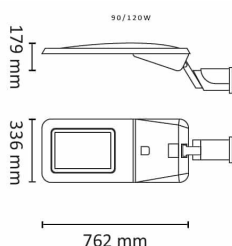

Raider 15600lm 120W 4000K Grå 76mm

Elnr.: 3500785

Raider er en moderne park- og gatearmatur med optisk linse og LED-chip som tilbyr stor effektivitet med kraftig lysstyrke og god energisparing. Raider passer spesielt godt for veier, trimløyper og parkeringsplasser.. Armaturen har sikkerhetsbryter som gjør internkabling spenningsløs ved åpning for service. LED / komponentplate er utskiftbar uten bruk av verktøy. Armaturtopp kan løses og fjernes ved å vippe toppstykke til 45°, denne er festet med låseklips. Integrert 10kV overspenningsvern. Armaturen leveres komplett med påmontert gummikabel 10 meter for enkel montasje. Raider monteres på 76mm stolpetopp. Armaturhodet kan vinkles. Klasse I, IP66.

Teknisk data

Spenning (V)	230
Effekt (W)	120
Lumen/Watt (lm)	130
Lysstyrke (lm)	15600
Fargetemperatur (K)	4000
Fargegjengivelse (Ra)	80
SDCM	3
Antall armaturer B 10A	2
Antall armaturer C 10A	4
Antall armaturer B 16A	4
Antall armaturer C 16A	7
Min. omgivelsestemperatur (°C)	-30
Max. omgivelsestemperatur (°C)	+50
Erstatning 1-1	Damplamper Hvitt Lys Metallhalogen​250
EPA (m²)	0,202
Korrosjonsklasse	C3

Dimensjoner

Lengde (mm)	762
Høyde (mm)	179
Bredde (mm)	336
Diameter (mm)	76
Lengde på tilf. kabel (mm)	10000

Tilbehør

Vedlikehold

Produktet rengjøres ved å tørke over med en fuktig microfiberklut. Evt. vann/såperester fjernes med en ren microfiberklut.