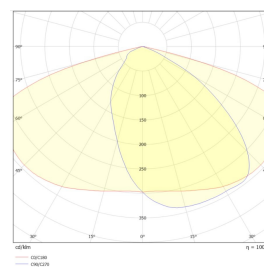

Teknisk data

Spenning (V)	230
Effekt (W)	120
Lumen/Watt (lm)	130
Lysstyrke (lm)	15600
Fargetemperatur (K)	4000
Fargegjengivelse (Ra)	80
SDCM	3
Antall armaturer B 10A	2
Antall armaturer C 10A	4
Antall armaturer B 16A	4
Antall armaturer C 16A	7
Min. omgivelsestemperatur (°C)	-30
Max. omgivelsestemperatur (°C)	+50
Erstatning 1-1	Damplamper Hvitt Lys Metallhalogen​250
EPA (m²)	0,202
Korrosjonsklasse	C3

Dimensjoner

Lengde (mm)	762
Høyde (mm)	179
Bredde (mm)	336
Diameter (mm)	76
Lengde på tilf. kabel (mm)	10000

Tilbehør

Vedlikehold

Produktet rengjøres ved å tørke over med en fuktig microfiberklut. Evt. vann/såperester fjernes med en ren microfiberklut.