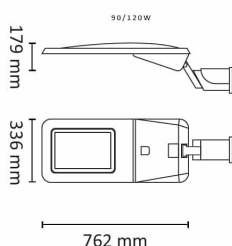

# Raider 15600lm 120W 3000K Grå 76mm

Elnr.: 3500795

Raider er en moderne park- og gatearmatur med optisk linse og LED-chip som tilbyr stor effektivitet med kraftig lysstyrke og god energisparing. Raider passer spesielt godt for veier, trimløyper og parkeringsplasser.. Armaturen har sikkerhetsbryter som gjør internkabling spenningsløs ved åpning for service. LED / komponentplate er utskiftbar uten bruk av verktøy. Armaturtopp kan løses og fjernes ved å vippe toppstykke til 45°, denne er festet med låseklips. Integrert 10kV overspenningsvern. Armaturen leveres komplett med påmontert gummikabel 10 meter for enkel montasje. Raider monteres på 76mm stolpetopp. Armaturhodet kan vinkles. Klasse I, IP66..

## Teknisk data

Spenning (V)	230
Effekt (W)	120
Lumen/Watt (lm)	130
Lysstyrke (lm)	15600
Fargetemperatur (K)	3000
Fargegjengivelse (Ra)	80
SDCM	3
Antall armaturer B 10A	2
Antall armaturer C 10A	4
Antall armaturer B 16A	3
Antall armaturer C 16A	7
Min. omgivelsestemperatur (°C)	-30
Max. omgivelsestemperatur (°C)	+50
Erstatning 1-1	Damplamper Hvitt Lys Metallhalogen&#8203;250
EPA (m <sup>2</sup> )	0,202
Korrosjonsklasse	C3

## Utførelse

Farge	Grå
RAL-kode	9006 - Sølv
Materiale	Aluminium
IP klasse	66
Lyskilde	LED
Isolasjonsklasse	I
Dimbar	Nei

## Dimensjoner

Lengde (mm)	762
Høyde (mm)	179
Bredde (mm)	336
Lengde på tilf. kabel (mm)	10000
Nettvekt (g)	7900