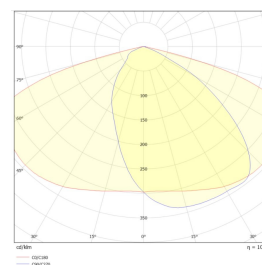

## Teknisk data

Spenning (V)	230
Effekt (W)	120
Lumen/Watt (lm)	130
Lysstyrke (lm)	15600
Fargetemperatur (K)	3000
Fargegjengivelse (Ra)	80
SDCM	3
Antall armaturer B 10A	2
Antall armaturer C 10A	4
Antall armaturer B 16A	3
Antall armaturer C 16A	7
Min. omgivelsestemperatur (°C)	-30
Max. omgivelsestemperatur (°C)	+50
Erstatning 1-1	Damplamper Hvitt Lys Metallhalogen&#8203;250
EPA (m <sup>2</sup> )	0,202
Korrosjonsklasse	C3

## Dimensjoner

Lengde (mm)	762
Høyde (mm)	179
Bredde (mm)	336
Lengde på tilf. kabel (mm)	10000
Nettvekt (g)	7900