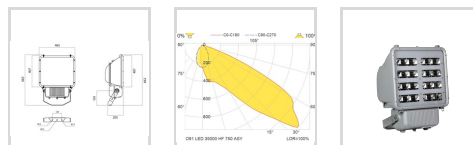

O91

514047522

O91 LED 35000 HF 750 ASY

Glamox O91 er en kraftig LED-lyskaster for utendørs og innendørs bruk med middels stråle eller asymmetrisk lysfordeling. Egnert for profesjonell belysning av store områder. Produsert med armaturhus i presstøpt aluminium med polyester pulverlakk. Reflektor i sølvbelagt aluminium og herdet sikkerhetsglass.

[Vis beskrivelsestekst >](#)

Elnummer 3501221

Lagerkategori A

Teknisk data	
IP klasse:	66
IK klasse:	8
Minimum omgivelsestemperatur (°C):	-30
Maksimal omgivelsestemperatur (Ta=°C):	40
Korrosjonsklasse:	C4

Elektriske data	
Spenning fra (V):	220
Spenning til (V) :	240
Frekvens (Hz):	50
Maksimal frekvens (Hz):	60
Minimum DC spenning:	186
Maksimum DC spenning:	250
Totalt effektforbruk (W):	308
Antall armaturer på automatsikring 10A type B (80% belastning):	4
Antall armaturer på automatsikring 10A type C (80% belastning):	5
Antall armaturer på automatsikring 16A type B (80% belastning):	7

Dimensjoner	
Nettovekt	
Bruttovekt (kg)	
Lengde (mm)	
Bredde (mm)	
Høyde (mm)	

Armaturhus	
Materiale	
Farge	

Optikk	
Optikk	
Lysfordeling Opp/Ned	

Lystekniske data	
Lyskilde	
Fargegjengivelse og fargetemperatur	
Lumen Ut