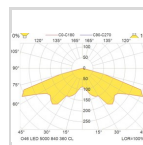

Teknisk data

IP klasse:	66
IK klasse:	9
Minimum omgivelsestemperatur (°C):	-25
Maksimal omgivelsestemperatur (Ta=°C):	40
Korrosjonsklasse:	C4

Armaturhus

Materiale:	Aluminium
Farge:	Svart

Driver

Driver:	HF - ikke dimbar
Antall LED drivere:	1
Overspenningsvern (kV):	4

Lystekniske data

Lyskilde:	LED
Fargegjengivelse og fargetemperatur:	CRI>80, 4000K

Dimensjoner

Nettovekt
Bruttovekt (kg)
Diameter (mm)
Høyde (mm)

Optikk

Optikk
Avdeknings materiale
Lysfordeling Opp/Ned

Elektriske data

Spenning fra (V)
Spenning til (V)
Frekvens (Hz)
Maksimal frekvens (Hz)
Totalt effektforbruk (W)
Antall armaturer på automatsikring 10A type B (80% belastning)
Antall armaturer på automatsikring 10A type C (80% belastning)