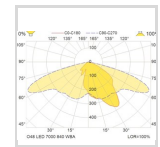

O48

O48778112

O48 LED 7000 HF 840 WBA BL

En dekorativ LED-armatur for 3 - 6 m mast. Passer for parker, gangveier og offentlig miljø. Produsert med armaturhus i presstøpt aluminium. Dobbel lag polyester pulverlakk. Herdet sikkerhetsglass. Armaturen har silikonpakning, og alle skruer er i rustfritt stål. [Vis beskrivelsestekst >](#)

Elnummer **3501250**

Lagerkategori **A**

Teknisk data

IP klasse:	66
IK klasse:	8
Minimum omgivelsestemperatur (°C):	-40
Maksimal omgivelsestemperatur (Ta=°C):	45
Korrosjonsklasse:	C4

Armaturhus

Materiale:	Aluminium
Farge:	Svart

Driver

Driver:	HF - ikke dimbar
Antall LED drivere:	1
Overspenningsvern (kV):	4

Lystekniske data

Lyskilde:	LED
Fargegjengivelse og fargetemperatur:	CRI>80, 4000K

Dimensjoner

Nettovekt
Bruttovekt (kg)
Lengde (mm)
Bredde (mm)
Høyde (mm)

Optikk

Optikk WBA-Bredstrålende optikk for gate- og g

Avdeknings materiale

Lysfordeling Opp/Ned

Elektriske data

Spenning fra (V)
Spenning til (V)
Frekvens (Hz)
Maksimal frekvens (Hz)
Totalt effektforbruk (W)
Antall armaturer på automatsikring 10A type B (80% belastning)