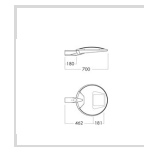

O48

O48778112

O48 LED 7000 HF 840 WBA BL

En dekorativ LED-armatur for 3 - 6 m mast. Passer for parker, gangveier og offentlig miljø. Produsert med armaturhus i presstøpt aluminium. Dobbel lag polyester pulverlakk. Herdet sikkerhetsglass. Armaturen har silikonpakning, og alle skruer er i rustfritt stål. [Vis beskrivelsestekst >](#)

Elnummer **3501250**

Lagerkategori **A**

Teknisk data

IP klasse:	66
IK klasse:	8
Minimum omgivelsestemperatur (°C):	-40
Maksimal omgivelsestemperatur (Ta=°C):	45
Korrosjonsklasse:	C4

Armaturhus

Materiale:	Aluminium
Farge:	Svart

Driver

Driver:	HF - ikke dimbar
Antall LED drivere:	1
Overspenningsvern (kV):	4

Lystekniske data

Lyskilde:	LED
Fargegjengivelse og fargetemperatur:	CRI>80, 4000K

Dimensjoner

Nettovekt
Bruttovekt (kg)
Lengde (mm)
Bredde (mm)
Høyde (mm)

Optikk

Optikk WBA-Bredstrålende optikk for gate- og g

Avdeknings materiale

Lysfordeling Opp/Ned

Elektriske data

Spenning fra (V)
Spenning til (V)
Frekvens (Hz)
Maksimal frekvens (Hz)
Totalt effektforbruk (W)
Antall armaturer på automatsikring 10A type B (80% belastning)