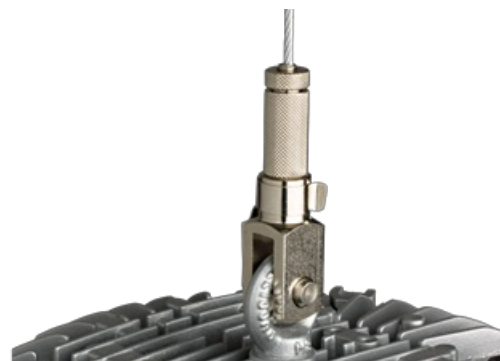

Human Centric
LightingLast
nedOm
oss

Kontakt

Varme

I50504733

A90-P/i75/i90-P/i95-P HEIGHT ADJUSTER FOR
WIRE

Elnummer	3513095
Lagerkategori	A

Dimensjoner

Nettovekt

Bruttovekt (kg)

Aktuelle tema

Human Centric Lighting
LED
Luxo lupelamper
EN12464-1:2011
Arbeidsplassbelysning
Lysstyring

Bruksområder

Skoler og undervisning
Helse
Industri
Kontor
Utendørs

Teknisk informasjon