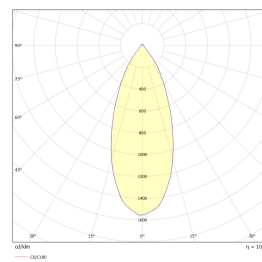

## Teknisk data

|                                |      |
|--------------------------------|------|
| Spenning (V)                   | 230  |
| Effekt (W)                     | 6,5  |
| Lumen/Watt (lm)                | 64   |
| Lysstyrke (lm)                 | 420  |
| Fargetemperatur (K)            | 2700 |
| Fargegjengivelse (Ra)          | 95   |
| SDCM                           | 2    |
| Min. omgivelsestemperatur (°C) | -20  |
| Max. omgivelsestemperatur (°C) | +40  |

## Dimensjoner

|               |    |
|---------------|----|
| Høyde (mm)    | 58 |
| Diameter (mm) | 50 |