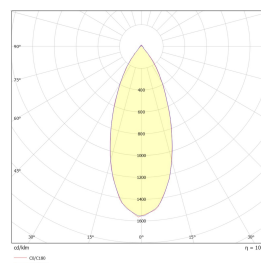

Teknisk data

Spenning (V)	230
Effekt (W)	6
Lumen/Watt (lm)	58
Lysstyrke (lm)	350
Fargetemperatur (K)	3000-2200
Fargegjengivelse (Ra)	90
SDCM	3
Min. omgivelsestemperatur (°C)	-20
Max. omgivelsestemperatur (°C)	+40

Prisma+ 6W 350lm GU10 WarmDim 38° R

Elnr.: 3805730

Dimensjoner

Høyde (mm)	58
Diameter (mm)	49,5
Nettvekt (g)	75

Tilbehør

Vedlikehold

Produktet rengjøres ved å tørke over med en fuktig microfiberklut. Evt. vann/såperester fjernes med en ren microfiberklut.