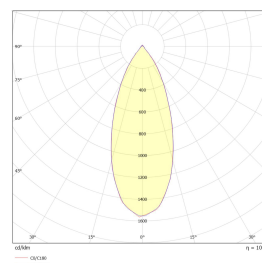

## Teknisk data

Spenning (V)	230
Effekt (W)	6
Lumen/Watt (lm)	58
Lysstyrke (lm)	350
Fargetemperatur (K)	3000-2200
Fargegjengivelse (Ra)	90
SDCM	3
Min. omgivelsestemperatur (°C)	-20
Max. omgivelsestemperatur (°C)	+40

## Dimensjoner

Høyde (mm)	58
Diameter (mm)	49,5