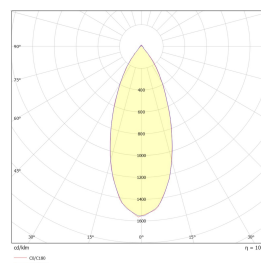

## Teknisk data

Spenning (V)	230
Effekt (W)	6
Lumen/Watt (lm)	58
Lysstyrke (lm)	350
Fargetemperatur (K)	3000-2200
Fargegjengivelse (Ra)	90
SDCM	3
Min. omgivelsestemperatur (°C)	-20
Max. omgivelsestemperatur (°C)	+40

## Dimensjoner

Høyde (mm)	58
Diameter (mm)	49,5