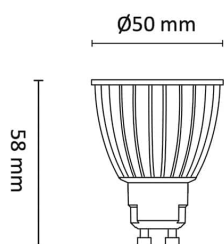

# PrismaCob+ 6W 380lm WarmDim 38° Ra9

Elnr.: 3805740

PrismaCob+ LED lyskilde benytter samme optikk som våre COB+ moduldownlights. Det er lagt stor vekt på egenskapene for dimming, og lyskilden kan dimmes flimmerfritt til meget lavt nivå. I kombinasjon med våre UniDim-dimmere får man en elegant softstartfunksjon ved tenning på lavt nivå. Fargegjengivelsen er Ra95+ og det er fast varmhvitt lys på 2700K eller WarmDim-løsningen som endres til varmere hvitt lys når den dimmes.

## Teknisk data

Spenning (V)	230
Effekt (W)	6
Lumen/Watt (lm)	63
Lysstyrke (lm)	380
Fargetemperatur (K)	3000-2000
Fargegjengivelse (Ra)	90
SDCM	3
Min. omgivelsestemperatur (°C)	-20
Max. omgivelsestemperatur (°C)	+40

## Utførelse

Farge	Grå
Materiale	Aluminium
IP klasse	20
Lyskilde	LED
Isolasjonsklasse	II
WarmDim teknologi	Ja
Dimbar	Ja
Levetid L70B50 Ta25°	50.000
Integrert/ekstern driver	Integrert
Sokkel	GU10
Montering	Utenpåliggende
Avdekningsmateriale	Strukturert plast
Dimmetype	Fasesnitt/Faseavsnitt

## Dimensjoner

Høyde (mm)	58
Diameter (mm)	50
Nettovekt (g)	66