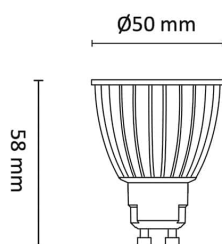

# PrismaCob+ 6W 380lm WarmDim 38° Ra9

Elnr.: 3805740

PrismaCob+ LED lyskilde benytter samme optikk som våre COB+ moduldownlights. Det er lagt stor vekt på egenskapene for dimming, og lyskilden kan dimmes flimmerfritt til meget lavt nivå. I kombinasjon med våre UniDim-dimmere får man en elegant softstartfunksjon ved tenning på lavt nivå. Fargegjengivelsen er Ra95+ og det er fast varmhvitt lys på 2700K eller WarmDim-løsningen som endres til varmere hvitt lys når den dimmes.

## Teknisk data

Spenning (V)	230
Effekt (W)	6
Lumen/Watt (lm)	63
Lysstyrke (lm)	380
Fargetemperatur (K)	3000-2000
Fargegjengivelse (Ra)	90
SDCM	3
Min. omgivelsestemperatur (°C)	-20
Max. omgivelsestemperatur (°C)	+40

## Utførelse

Farge	Grå
Materiale	Aluminium
IP klasse	20
Lyskilde	LED
Isolasjonsklasse	II
WarmDim teknologi	Ja
Dimbar	Ja
Levetid L70B50 Ta25°	50.000
Integrert/ekstern driver	Integrert
Sokkel	GU10
Montering	Utenpåliggende
Avdekningsmateriale	Strukturert plast
Dimmetype	Fasesnitt/Faseavsnitt

## Dimensjoner

Høyde (mm)	58
Diameter (mm)	50