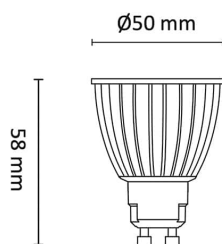

PrismaCob+ 6W 380lm WarmDim 38° Ra9

Elnr.: 3805741

PrismaCob+ LED lyskilde benytter samme optikk som våre COB+ moduldownlights. Det er lagt stor vekt på egenskapene for dimming, og lyskilden kan dimmes flimmerfritt til meget lavt nivå. I kombinasjon med våre UniDim-dimmere får man en elegant softstartfunksjon ved tenning på lavt nivå. Fargegjengivelsen er Ra95+ og det er fast varmhvitt lys på 2700K eller WarmDim-løsningen som endres til varmere hvitt lys når den dimmes. PrismaCOB+ serien er meget effektiv. PrismaCOB+ lyskilder leveres også i en rekke komplette belyningsprodukter som downlights og spotlights. PrismaCOB+ lyskildene har meget lang levetid, 50 000 timer, noe som gjør dem idelle til profesjonelt bruk.

Teknisk data

| | |
|--------------------------------|-----------|
| Spenning (V) | 230 |
| Effekt (W) | 6 |
| Lumen/Watt (lm) | 63 |
| Lysstyrke (lm) | 380 |
| Fargetemperatur (K) | 3000-2000 |
| Fargegjengivelse (Ra) | 90 |
| SDCM | 3 |
| Min. omgivelsestemperatur (°C) | -20 |
| Max. omgivelsestemperatur (°C) | +40 |

Utførelse

| | |
|--------------------------|-----------------------|
| Farge | Hvit |
| Materiale | Aluminium |
| IP klasse | 20 |
| Lyskilde | LED |
| Isolasjonsklasse | II |
| WarmDim teknologi | Ja |
| Dimbar | Ja |
| Levetid L70B50 Ta25° | 50.000 |
| Integrert/ekstern driver | Integrert |
| Sokkel | GU10 |
| Montering | Utenpåliggende |
| Avdekningsmateriale | Strukturert plast |
| Dimmetype | Fasesnitt/Faseavsnitt |
| Optikk | Linse |

Dimensjoner

| | |
|---------------|----|
| Høyde (mm) | 58 |
| Diameter (mm) | 50 |
| Nettvekt (g) | 66 |

Tilbehør

| | | |
|---------|---|--|
| 1405909 | UniDim KUD-265EV 265W 1-Pol Hvit |  |
| 1405903 | UniDim KDT-500IE KDT-500IE 1-pol Hvit |  |
| 1405950 | UniDim KDT-DALI Broadcast dim m/powersupply |  |
| | Zig-B Zigbee Universaldimmer 230V |  |
| 1405959 | UniDim 265W KUD-265EV 1-Pol Sort |  |
| 1405905 | UniDim KUD-500EV-L Hvit |  |
| 1405905 | UniDim KUD-500EV-L Sort |  |