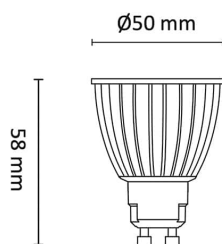

PrismaCob+ 6W 380lm WarmDim 38° Ra9

Elnr.: 3805741

PrismaCob+ LED lyskilde benytter samme optikk som våre COB+ moduldownlights. Det er lagt stor vekt på egenskapene for dimming, og lyskilden kan dimmes flimmerfritt til meget lavt nivå. I kombinasjon med våre UniDim-dimmere får man en elegant softstartfunksjon ved tenning på lavt nivå. Fargegjengivelsen er Ra95+ og det er fast varmhvitt lys på 2700K eller WarmDim-løsningen som endres til varmere hvitt lys når den dimmes. PrismaCOB+ serien er meget effektiv. PrismaCOB+ lyskilder leveres også i en rekke komplette belyningsprodukter som downlights og spotlights. PrismaCOB+ lyskildene har meget lang levetid, 50 000 timer, noe som gjør dem idelle til profesjonelt bruk.

Teknisk data

Spenning (V)	230
Effekt (W)	6
Lumen/Watt (lm)	63
Lysstyrke (lm)	380
Fargetemperatur (K)	3000-2000
Fargegjengivelse (Ra)	90
SDCM	3
Min. omgivelsestemperatur (°C)	-20
Max. omgivelsestemperatur (°C)	+40

Utførelse

Farge	Hvit
Materiale	Aluminium
IP klasse	20
Lyskilde	LED
Isolasjonsklasse	II
WarmDim teknologi	Ja
Dimbar	Ja
Levetid L70B50 Ta25°	50.000
Integrert/ekstern driver	Integrert
Sokkel	GU10
Montering	Utenpåliggende
Avdekningsmateriale	Strukturert plast
Dimmetype	Fasesnitt/Faseavsnitt
Optikk	Linse

PrismaCob+ 6W 380lm WarmDim 38° Ra9

Elnr.: 3805741

Brannklasse D	Nei
Antall poler	2
Utforming	Rund
Lysfordeling	Mediumstrålende 20-40gr
Utstrålingsvinkel (°)	38
Produktfamilie	Prisma

Dimensjoner

Høyde (mm)	58
Diameter (mm)	50
Nettovekt (g)	66