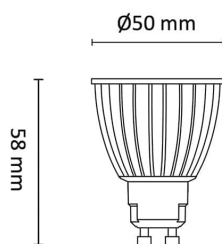

## Teknisk data

|                                |           |
|--------------------------------|-----------|
| Spenning (V)                   | 230       |
| Effekt (W)                     | 6         |
| Lumen/Watt (lm)                | 63        |
| Lysstyrke (lm)                 | 380       |
| Fargetemperatur (K)            | 3000-2000 |
| Fargegjengivelse (Ra)          | 90        |
| SDCM                           | 2         |
| Min. omgivelsestemperatur (°C) | -20       |
| Max. omgivelsestemperatur (°C) | +40       |

## Utførelse

|                          |                       |
|--------------------------|-----------------------|
| Farge                    | Grå                   |
| Materiale                | Aluminium             |
| IP klasse                | 20                    |
| Lyskilde                 | LED                   |
| Isolasjonsklasse         | II                    |
| WarmDim teknologi        | Ja                    |
| Dimbar                   | Ja                    |
| Levetid L70B50 Ta25°     | 50.000                |
| Integrert/ekstern driver | Integrert             |
| Sokkel                   | GU10                  |
| Montering                | Utenpåliggende        |
| Avdekningsmateriale      | Strukturert plast     |
| Dimmetype                | Fasesnitt/Faseavsnitt |
| Optikk                   | Linse                 |

## Dimensjoner

|               |    |
|---------------|----|
| Høyde (mm)    | 58 |
| Diameter (mm) | 50 |
| Nettvekt (g)  | 66 |