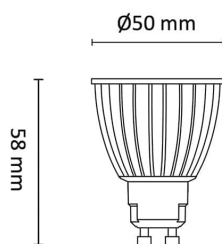

PrismaCob+ 6W 380lm WarmDim 24° Ra9

Elnr.: 3805742

PrismaCob+ LED lyskilde benytter samme optikk som våre COB+ moduldownlights. Det er lagt stor vekt på egenskapene for dimming, og lyskilden kan dimmes flimmerfritt til meget lavt nivå. I kombinasjon med våre UniDim-dimmere får man en elegant softstartfunksjon ved tenning på lavt nivå. Fargegjengivelsen er Ra95+ og det er fast varmhvitt lys på 2700K eller WarmDim-løsningen som endres til varmere hvitt lys når den dimmes. PrismaCOB+ serien er meget effektiv. PrismaCOB+ lyskilder leveres også i en rekke komplette belyningsprodukter som downlights og spotlights. PrismaCOB+ lyskildene har meget lang levetid, 50 000 timer, noe som gjør dem idelle til profesjonelt bruk.

Teknisk data

| | |
|--------------------------------|-----------|
| Spenning (V) | 230 |
| Effekt (W) | 6 |
| Lumen/Watt (lm) | 63 |
| Lysstyrke (lm) | 380 |
| Fargetemperatur (K) | 3000-2000 |
| Fargegjengivelse (Ra) | 90 |
| SDCM | 2 |
| Min. omgivelsestemperatur (°C) | -20 |
| Max. omgivelsestemperatur (°C) | +40 |

Utførelse

| | |
|--------------------------|-----------------------|
| Farge | Grå |
| Materiale | Aluminium |
| IP klasse | 20 |
| Lyskilde | LED |
| Isolasjonsklasse | II |
| WarmDim teknologi | Ja |
| Dimbar | Ja |
| Levetid L70B50 Ta25° | 50.000 |
| Integrert/ekstern driver | Integrert |
| Sokkel | GU10 |
| Montering | Utenpåliggende |
| Avdekningsmateriale | Strukturert plast |
| Dimmetype | Fasesnitt/Faseavsnitt |
| Optikk | Linse |