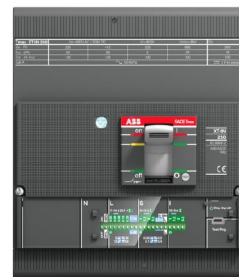

## FDV - XT4H 250 Ekip LSI In=250A 4p F F

XT4H 250 Ekip LSI In=250A 4p F F

### Produktinformasjon

Elnr:	4380168
ABB identnr:	1SDA068545R1
Varenavn:	XT4H 250 Ekip LSI In=250A 4p F F
Varebetegnelse:	XT4H 250 Ekip LSI In=250A 4p F F
EAN:	8015644024512
Forpakning:	1
Enhet:	BOKS
Teknisk beskrivelse:	Tmax XT XT4H kompaktbryter med elektronisk DIP-vern og nominell strøm på 250A i 3pol utførelse. Bryteevne (H) gir Icu 70kA@415V/15kA@690V. Vernet er stillbar termisk i område 0,4-1xIn og kortslutning i område 1-10xIn med muligheter for tidsforsinkelse i begge områder. Bryteren leveres for fast montering og har som standard frontilkobling på hovedklemmer.

### Teknisk info

Standard:	IEC
ETIM:	EC000228 - Effektbryter for trafo-, generator- og anleggsvern
Vedlikehold:	Vedlikehold utføres årlig i normal installasjon. Se ellers manual eller katalog.