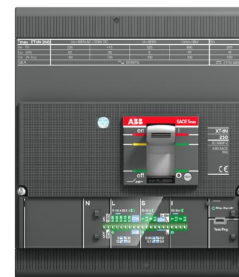

FDV - XT4H 250 Ekip LSI In=250A 4p F F

XT4H 250 Ekip LSI In=250A 4p F F

Produktinformasjon

Elnr:	4380168
ABB identnr:	1SDA068545R1
Varenavn:	XT4H 250 Ekip LSI In=250A 4p F F
Varebetegnelse:	XT4H 250 Ekip LSI In=250A 4p F F
EAN:	8015644024512
Forpakning:	1
Enhet:	BOKS
Teknisk beskrivelse:	Tmax XT XT4H kompaktbryter med elektronisk DIP-vern og nominell strøm på 250A i 3pol utførelse. Bryteevne (H) gir Icu 70kA@415V/15kA@690V. Vernet er stillbar termisk i område 0,4-1xIn og kortslutning i område 1-10xIn med muligheter for tidsforsinkelse i begge områder. Bryteren leveres for fast montering og har som standard frontilkobling på hovedklemmer.

Teknisk info

Standard:	IEC
ETIM:	EC000228 - Effektbryter for trafo-, generator- og anleggsvern
Vedlikehold:	Vedlikehold utføres årlig i normal installasjon. Se ellers manual eller katalog.