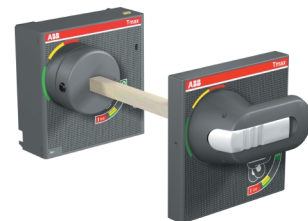

FDV - Dreiehånd på dør, RHE T7 F-P-W

Dreiehånd på dør, RHE T7 F-P-W

Produktinformasjon

Elnr:	4383591
ABB identnr:	1SDA062122R1
Varenavn:	Dreiehånd på dør, RHE T7 F-P-W
Varebetegnelse:	RHE T7 F/W NORM. RETURNED
EAN:	8015644646615
Forpakning:	1
Enhet:	ESKE
Teknisk beskrivelse:	Dreiehånd på dør, RHE T7 F-P-W

Teknisk info

Standard:	IEC
ETIM:	EC000229 - Håndtak for bryterapparater
Vedlikehold:	