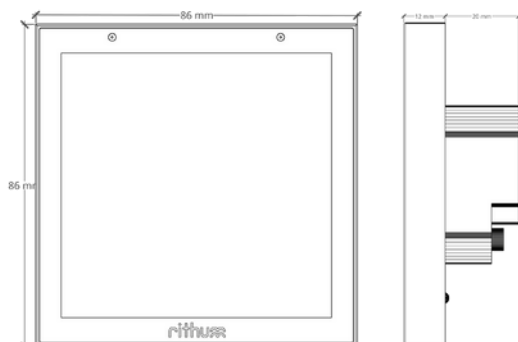

Lydkontroll

Lysstyring er ikke den eneste fordel du får når du velger denne smarte veggbryteren. Du kan også enkelt kontrollere musikk. Fyll rommene med favorittmusikken din på bare noen få sekunder. PoE mulighet

Produktet skal installeres iht. gjeldende installasjonsveiledning. All FDV-informasjon er inkludert på dette oppslaget. For ytterligere informasjon henvises til installasjonsveiledning