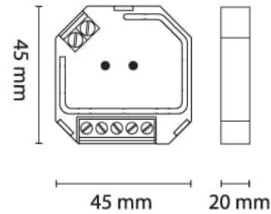

# Zig-B Zigbee BoxDim 400W

Elnr.: 4510000

Zigbee 3.0 kompatibel dimmer som får plass i en standard veggboкс. Faseavsnitt dimming. Minimums knapp for å sette minimums lysstyrke og dimme fra denne innstillingen. Dimmer LED, halogen og glødepærer. Enkel innlæring. Kan tilkobles eksisterende bryter, da med impuls funksjonalitet.

## Teknisk data

Spenning (V)	230
Effekt (W)	400
Last LED (W)	200
Type last	Universal og LED retrofit

## Dimensjoner

Høyde (mm)	45,5
Bredde (mm)	45
Dybde (mm)	20,3
Nettovekt (g)	45