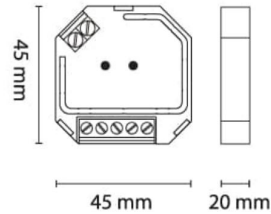

Zig-B Zigbee BoxSwitch 400W

Elnr.: 4510001

Zig-B Zigbee BoxSwitch 400W er en kompatibel 1 pol bryter som får plass i en standard veggboкс. Av/på funksjonalitet. Egen utgang for tilkobling av eksisterende eller nye brytere.

Enkel innlærning. Kan tilkobles eksisterende impulsbrytere. Kompatibel med de fleste Zigbee gateways. Maks belastning 400W.

Teknisk data

Spenning (V)	230
Effekt (W)	400
Last LED (W)	200
Type last	Universal

Dimensjoner

Høyde (mm)	45,5
Bredde (mm)	45
Dybde (mm)	20,3

Zig-B Zigbee BoxSwitch 400W

Elnr.: 4510001

Tilbehør

4510011	Zig-B Zigbee Veggbryter 2 kanal Hvit	
4510010	Zig-B Zigbee Veggbryter 1 kanal Hvit	
4510020	Zig-B Zigbee Fjernkontroll 4 grupper + 2 scenario Sort	
4510012	Zig-B Zigbee Veggbryter 4 kanal Hvit	
	Zig-B Zigbee Veggbryter 2 kanal Sort	
	Zig-B Zigbee Veggbryter 1 kanal Sort	