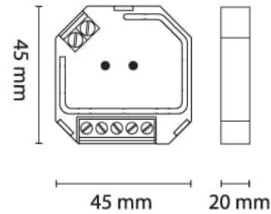

Zig-B Zigbee BoxSwitch 400W

Elnr.: 4510001

Zig-B Zigbee BoxSwitch 400W er en kompatibel 1 pol bryter som får plass i en standard veggboкс. Av/på funksjonalitet. Egen utgang for tilkobling av eksisterende eller nye brytere.

Enkel innlæring. Kan tilkobles eksisterende impulsbrytere. Kompatibel med de fleste Zigbee gateways. Maks belastning 400W.

Teknisk data

Spenning (V)	230
Effekt (W)	400
Last LED (W)	200
Type last	Universal

Dimensjoner

Høyde (mm)	45,5
Bredde (mm)	45
Dybde (mm)	20,3
Nettvekt (g)	45

Zig-B Zigbee BoxSwitch 400W

Elnr.: 4510001

Tilbehør

4510011	Zig-B Zigbee Veggbryter 2 kanal Hvit	
4510010	Zig-B Zigbee Veggbryter 1 kanal Hvit	
4510020	Zig-B Zigbee Fjernkontroll 4 grupper + 2 scenario Sort	
4510012	Zig-B Zigbee Veggbryter 4 kanal Hvit	
	Zig-B Zigbee Veggbryter 2 kanal Sort	
	Zig-B Zigbee Veggbryter 1 kanal Sort	