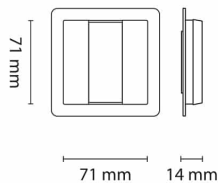

Zig-B Zigbee Veggbryter 2 kanal Hvit

Elnr.: 4510011

Trådløs 2 kanals veggbryter/kontroller i Zig-B sortimentet som enkelt settes opp direkte mot BoxDim, BoxSwitch eller andre Zigbee-enheter. De trådløse veggbryterne har 55x55mm format på sentralplate, som gjør at de passer med tradisjonelt proff materiell. De leveres med polarhvit front, og det medleveres hvite knapper for bruk med Exxact-serien. Sorte fronter leveres som tilleggsutstyr. De batteridrevne veggbryterne har ramme for montering på veggboks og 3M tape om man ønsker montering direkte på vegg. I sortimentet finnes 1, 2 og 4 kanals veggbrytere eller fjernkontroll samt fargeskiftvarianter for CCT eller RGBW.

Teknisk data

Spenning (V)	3
Batteritype	CR2450

Utførelse

Farge	Hvit
Materiale	Plast
IP klasse	20
Montering	Utenpåliggende
Kommunikasjon	Zigbee
Antall kanaler/grupper	2
Kompatibel med Amazon Alexa	Nei
Kompatibel med Google Assistant	Nei
Funksjonalitet	Av/På/Dim

Dimensjoner

Høyde (mm)	71
Bredde (mm)	71
Dybde (mm)	14

Tilbehør

Vedlikehold

Produktet rengjøres ved å tørke over med en fuktig microfiberklut. Evt. vann/såperester fjernes med en ren microfiberklut.

Retur / Deponi