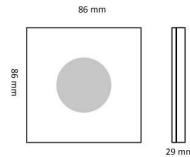

# Zig-B Zigbee RGBW Glasspanel Sort

Elnr.: 4510018

Zig-B Zigbee RGBW glasspanel er en berøringsskjerm fjernkontroll som har på/av, dimming og RGB fargekontroll og fungerer med en ZigBee gateway/koordinator. Panelet støtter 1 gruppe av bundne lysenheter og lar deg styre RGB + W ZigBee lysenheter, og hver berøringsskjerm kan binde opptil 30 enheter. 4 scener kan lagres og hentes. Den ultrasensitive glassplaten med full berøringskontroll muliggjør jevn dimming og RGB fargejustering. Det er også mulig å spille av innebygde fargegjengivelseeffekter med justerbar hastighet. Finnes i to varianter, svart eller hvit.

## Dimensjoner

Lengde (mm)	86
Bredde (mm)	86
Dybde (mm)	29