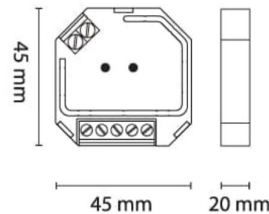

Zig-B DALI dimmer 1CH DT6/DT8 CCT/RGB

Elnr.: 4510030

Zig-B DALI dimmer er en DALI DT6/DT8 kontroller som mottar Zigbee-signal og kan styres via Zigbee-gateway eller HUB. Zigbee til DALI-kontrolleren konverterer det trådløse signalet til DALI. I tråd med IEC 62386-102, IEC 62386-207, kan DALI trådløse kontroller være kompatibel med DALI-produkter fra andre DALI sertifiserte innretninger.

Hvis man ikke har eget DALI power supply på stedet så må man bestille eget power supply (se tilbehør). Enheten krever egen 12-24V tilførsel (se tilbehør).

Teknisk data

Spenning (V)	12-24
Effekt (W)	-
Last LED (W)	200

Utførelse

Farge	Hvit
Materiale	Termoplast
IP klasse	20
Isolasjonsklasse	II
Montering	Skjult
DALI	Ja
Hurtigkobling	Nei
Kommunikasjon	Zigbee
Antall poler	2
Antall kanaler/grupper	1
Utforming	Firkantet
Kompatibel med Amazon Alexa	Nei
Kompatibel med Google Assistant	Nei

Dimensjoner

Høyde (mm)	45,5
Bredde (mm)	45
Dybde (mm)	20,3

Tilbehør

4509390	DALI Power Supply Box	
6614690	Powerstrip/Flexilink Driver 24V 50W med deksel	

Vedlikehold

Produktet rengjøres ved å tørke over med en fuktig microfiberklut. Evt. vann/såperester fjernes med en ren microfiberklut.