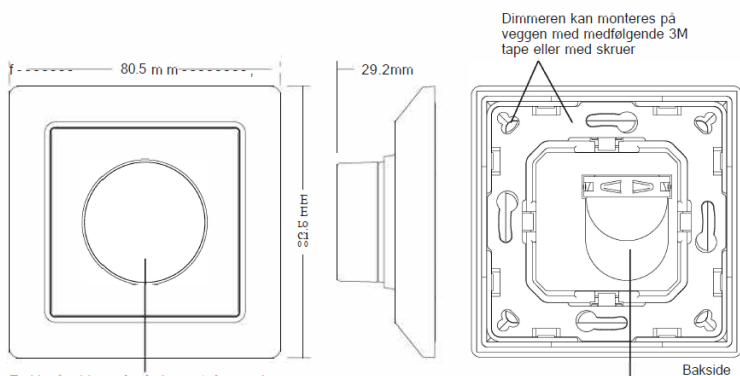

Tilkobles mot Zigbee gateway/HUB for styring av ulike belysningsprodukter. Festes til vegg med medfølgende tape eller skruer - eller på standard innfelt veggbox med skruer.

Batteri: CR2450 - montert i glidespor på dimmerens bakside.