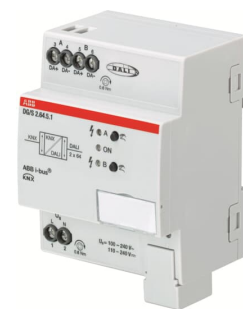

FDV - DALI GATEWAY PREMIUM UM DG/S2.64.5.1

DALI GATEWAY PREMIUM DG/S2.64.5.1

Produktinformasjon

Elnr:	4544206
ABB identnr:	2CDG110274R0011
Varenavn:	DALI GATEWAY PREMIUM DG/S2.64.5.1
Varebetegnelse:	DG/S2.64.5.1
EAN:	4016779067218
Forpakning:	1
Enhet:	BOKS

Teknisk beskrivelse: Dali 2 sertifiserte gatewayer med 1 eller 2 kanal 16(x2) grupper 64(x2) adresser for Dali forkoblinger og drivere. Her kan det velges om man vil ha grupper og eller enkelt konfigurerte DALI lamper. Disse finnes i standard versjon som tar alle typer drivere og ballaster utenom DT8 og en premium variant som har alle funksjoner. Begge typer har og mulighet for kontroll av nødlis. I tillegg har premium versjonen farge kontroll både for RGBW og Tuneable white. Her er det og mulig å sette flere typer sekvenser og lage scener med forskjellige farger. Enten nyanser i hvit eller forskjellig RGBW farger. Dette kan og settes some en automatikk (HCL) gjennom dagsrytmen. DALI adresser settes enkelt med ABB i-bus-tool. Det finnes og en genial mulighet for enkel tillegging av nye ballaster/drivere. Her kan man og teste programmet og enhetene eller diagnostisere på feilmeldinger, konflikter etc.

Teknisk info

Standard:	
ETIM:	EC001099 - Systemgrensesnitt/ media-gateway for bussystem
Vedlikehold:	