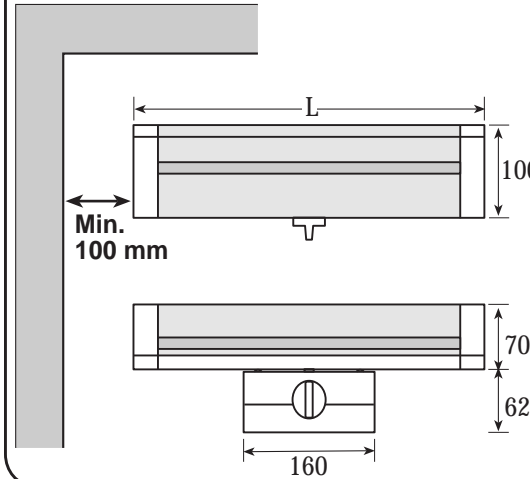

VR5

Monteringsanvisning
 Monteringsvejledning
 Monteringsanvisning
 Инструкция за монтаж

Asennusohjeet
 Montageanweisung
 Installation instructions

N DK S
 FIN D GB
 BG

1a.

1b.

	L	1 (min.)	2	3	4 (max.)
VR 505	440 mm	100W	200W	300W	500W
VR 507	605 mm	150W	300W	450W	750W
VR 510	740 mm	200W	400W	600W	1000W