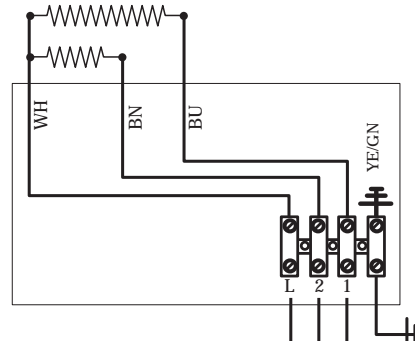

5.

Elektrisk montasje må bare utføres av autorisert installatør.

Elektrisk montage må kun udføres af autoriseret el. installatør.

Електрическото свързване трябва да се извърши от оторизиран електротехник.

Elektrisk installation får endast utföras av behörig installatör.

Sähköasennukset saa suorittaa vain asennusoikeudet omaava asennusliike.

Anschluß darf nur durch Fachmann durchgeführt werden.

Electric installation must be carried out by an authorised electrician.