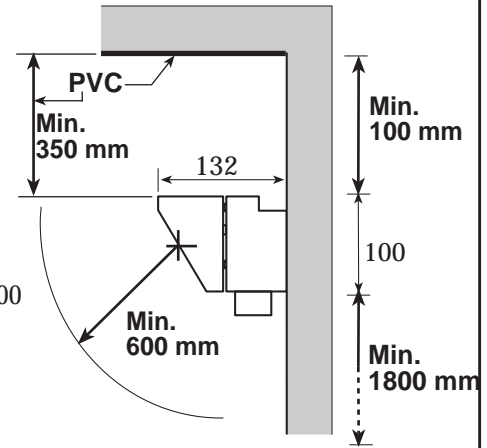

VR5

Monteringsanvisning
 Monteringsvejledning
 Monteringsanvisning
 Инструкция за монтаж

Asennusohjeet
 Montageanweisung
 Installation instructions

N DK S
 FIN D GB
 BG

1a.

1b.

	L	1 (min.)	2	3	4 (max.)
VR 505	440 mm	100W	200W	300W	500W
VR 507	605 mm	150W	300W	450W	750W
VR 510	740 mm	200W	400W	600W	1000W