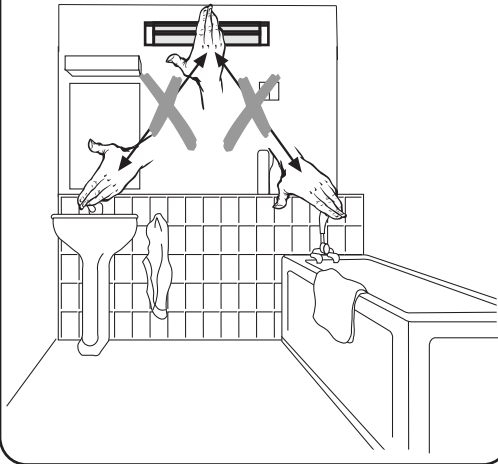

VR5

Monteringsanvisning
 Monteringsvejledning
 Monteringsanvisning
 Инструкция за монтаж

Asennusohjeet
 Montageanweisung
 Installation instructions

N DK S
 FIN D GB
 BG

1a.

1b.

	L	1 (min.)	2	3	4 (max.)
VR 505	440 mm	100W	200W	300W	500W
VR 507	605 mm	150W	300W	450W	750W
VR 510	740 mm	200W	400W	600W	1000W