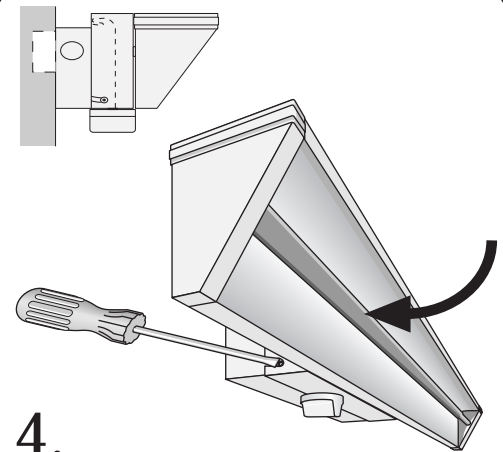

VR5

Monteringsanvisning
Monteringsvejledning
Monteringsanvisning
Инструкция за монтаж

Asennusohjeet
Montageanweisung
Installation instructions

N DK S
FIN D GB
BG

1a.

1b.

	L	1 (min.)	2	3	4 (max.)
VR 505	440 mm	100W	200W	300W	500W
VR 507	605 mm	150W	300W	450W	750W
VR 510	740 mm	200W	400W	600W	1000W

2.

3.

4.

5.

Elektrisk montasje må bare utføres av autorisert installatør.

Elektrisk montage må kun udføres af autoriseret el. installatør.

Електрическото свързване трябва да се извърши от оторизиран електротехник.

Elektrisk installation får endast utföras av behörig installatör.

Sähköasennukset saa suorittaa vain asennusoikeudet omaava asennusliike.

Anschluß darf nur durch Fachmann durchgeführt werden.

Electric installation must be carried out by an authorised electrician.

YE/GN	Gul/grønn	Gul/Grøn	Gul/Grön	Kelta/Vihreä	Gelb/Grün	Yellow/Green	Жълто/Зелен
WH	Hvit	Hvid	Vit	Valkoinen	Weiß	White	Бял
BU	Blå	Blå	Blå	Sininen	Blau	Blue	Син
BN	Brun	Brun	Brun	Ruskea	Braun	Brown	Кафяв

Brug
Brug
Användning
Käyttö
Bedienung
Use
Употреба

Art. nr. 62327 05/19