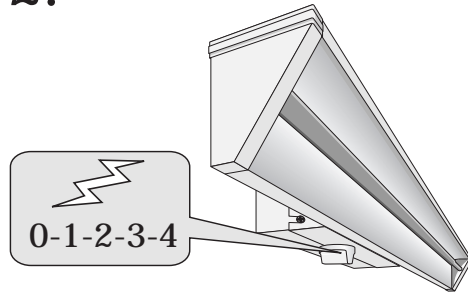

VR5

Bruksanvisning
Brugsanvisning
Bruksanvisning
Инструкция за употреба

Käyttöohjeet
Bedienungsanleitung
Instruction for use

1.

230V, 50Hz, IP44

2.

3.

Oljerøk, i ca. 5 min.
Olierøg, maks. 5 min.
Oljerøk, i ca. 5 min.
Öljynkatkua, enintään 5 min.
Öl verdunste, Max. 5 Min.
Oil fumes, max. 5 min.
Маслени изпарения, 5 мин.

4.

Rengjøres hver måned i fyringssesongen
Rengøring hver måned i opvarmingsesonen
Rengörs varje månad under användningsperioden
Puhdistetaan kuukausittain käyttöaikana
Reinigung, 1x im Monat während der Heizperiode
Clean each month during period of use
Почиствайте всеки месец през периода на употреба

Montering
Montering
Montering
Asennus
Montage
Installation
Монтаж