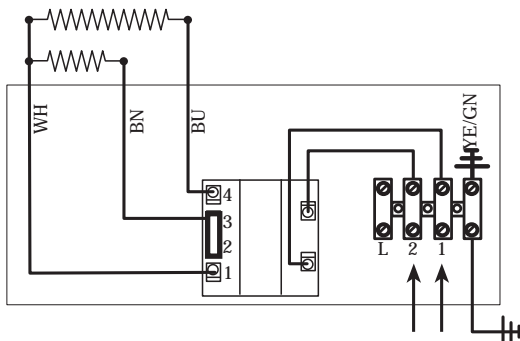

5.

Elektrisk montasje må bare utføres av autorisert installatør.

Elektrisk montage må kun udføres af autoriseret el. installatør.

Електрическото свързване трябва да се извърши от оторизиран електротехник.

Elektrisk installation får endast utföras av behörig installatör.

Sähköasennukset saa suorittaa vain asennusoikeudet omaava asennusliike.

Anschluß darf nur durch Fachmann durchgeführt werden.

Electric installation must be carried out by an authorised electrician.