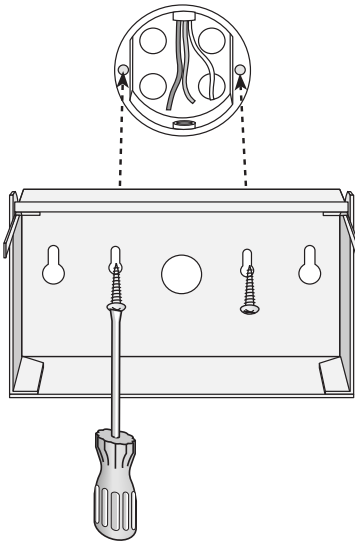

VR5

Monteringsanvisning
 Monteringsvejledning
 Monteringsanvisning
 Инструкция за монтаж

Asennusohjeet
 Montageanweisung
 Installation instructions

N DK S
 FIN D GB
 BG

1a.

1b.

	L	1 (min.)	2	3	4 (max.)
VR 505	440 mm	100W	200W	300W	500W
VR 507	605 mm	150W	300W	450W	750W
VR 510	740 mm	200W	400W	600W	1000W

2.

3.

4.

5.

Elektrisk montasje må bare utføres av autorisert installatør.

Elektrisk montage må kun udføres af autoriseret el. installatør.

Електрическото свързване трябва да се извърши от оторизиран електротехник.