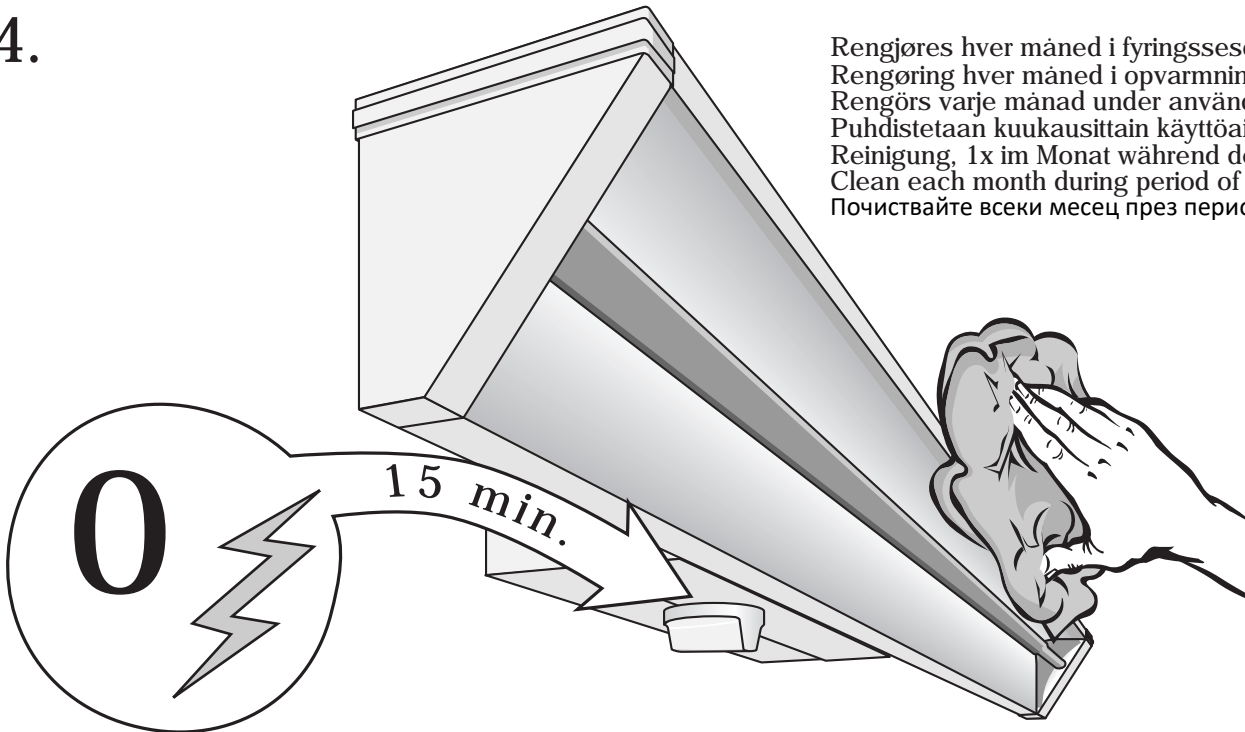

230V, 50Hz, IP44

2.

3.

Oljerøk, i ca. 5 min.
Olierøg, maks. 5 min.
Oljerøk, i ca. 5 min.
Öljynkatkua, enintään 5 min.
Öl verdunste, Max. 5 Min.
Oil fumes, max. 5 min.
Маслени изпарения, 5 мин.

4.

Rengjøres hver måned i fyringssesongen
Rengøring hver måned i opvarmingsesonen
Rengörs varje månad under användningsperioden
Puhdistetaan kuukausittain käyttöaikana
Reinigung, 1x im Monat während der Heizperiode
Clean each month during period of use
Почиствайте всеки месец през периода на употреба