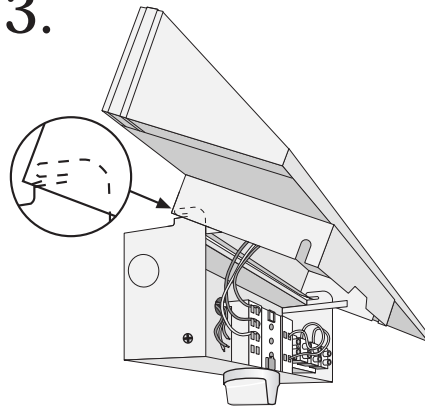

VR5

Monteringsanvisning
Monteringsvejledning
Monteringsanvisning
Инструкция за монтаж

Asennusohjeet
Montageanweisung
Installation instructions

N DK S
FIN D GB
BG

1a.

1b.

	L	1 (min.)	2	3	4 (max.)
VR 505	440 mm	100W	200W	300W	500W
VR 507	605 mm	150W	300W	450W	750W
VR 510	740 mm	200W	400W	600W	1000W

2.

3.

4.

5.

Elektrisk montasje må bare utføres av autorisert installatør.

Elektrisk montage må kun udføres af autoriseret el. installatør.

Електрическото свързване трябва да се извърши от оторизиран електротехник.

Elektrisk installation får endast utföras av behörig installatör.

Sähköasennukset saa suorittaa vain asennusoikeudet omaava asennusliike.

Anschluß darf nur durch Fachmann durchgeführt werden.

Electric installation must be carried out by an authorised electrician.

YE/GN	Gul/grønn	Gul/Grøn	Gul/Grön	Kelta/Vihreä	Gelb/Grün	Yellow/Green	Жълто/Зелен
WH	Hvit	Hvid	Vit	Valkoinen	Weiß	White	Бял
BU	Blå	Blå	Blå	Sininen	Blau	Blue	Син
BN	Brun	Brun	Brun	Ruskea	Braun	Brown	Кафяв

Brug
Brug
Användning
Käyttö
Bedienung
Use
Употреба

Art. nr. 62327 05/19