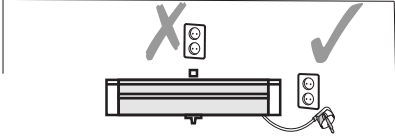

VR5

Monteringsanvisning
 Monteringsvejledning
 Monteringsanvisning
 Инструкция за монтаж

Asennusohjeet
 Montageanweisung
 Installation instructions

N DK S
 FIN D GB
 BG

1a.

1b.

	L	1 (min.)	2	3	4 (max.)
VR 505	440 mm	100W	200W	300W	500W
VR 507	605 mm	150W	300W	450W	750W
VR 510	740 mm	200W	400W	600W	1000W