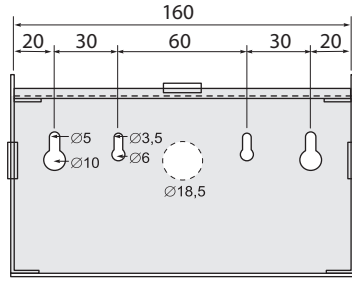

VR5

Monteringsanvisning
 Monteringsvejledning
 Monteringsanvisning
 Инструкция за монтаж

Asennusohjeet
 Montageanweisung
 Installation instructions

N DK S
 FIN D GB
 BG

1a.

1b.

	L	1 (min.)	2	3	4 (max.)
VR 505	440 mm	100W	200W	300W	500W
VR 507	605 mm	150W	300W	450W	750W
VR 510	740 mm	200W	400W	600W	1000W