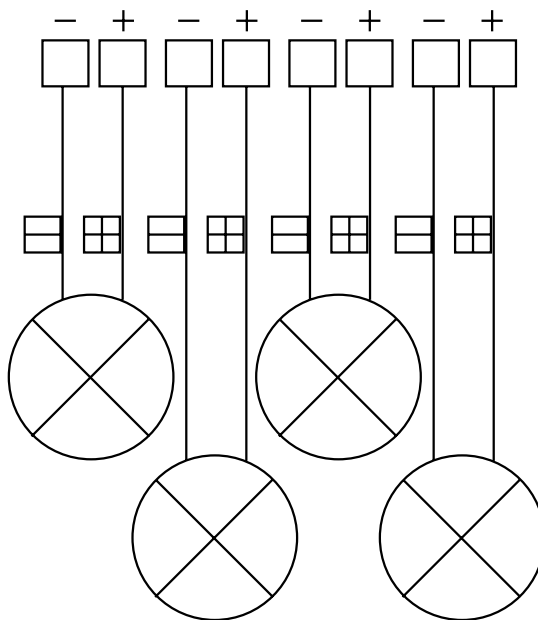

## KAI-4E16ICD-4

EN: CABLE CONNECTION  
NO: LEDNINGSTILKOBLING  
SE: KABEL ANSLUTNING  
FI: KYTKENTÄTAPA

**EN: NB!** Unit has a separate driver per output which indicates possible use of 1-4 spotlights / downlights.

**NO: OBS!** Enheten har en separat driver per utgang som tilsier mulig bruk av 1-4 spotter/downlights.

**SE: OBS!** Enheten har en separat drivrutin per utgång som indikerar möjlig användning av 1-4 strålkastare / downlights.

**FI: HUOMAA!** Laitteessa on erillinen ohjain lähtöä kohti, mikä osoittaa 1-4 ajovalon / alusvalon mahdollisen käytön.