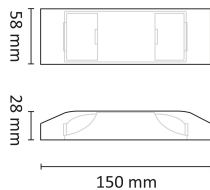

## Teknisk data

Spenning (V)	230
Effekt (W)	4x4
Driver størrelse (mA)	160
Last LED (W)	16
Min. omgivelsestemperatur (°C)	-20
Max. omgivelsestemperatur (°C)	+50

## Dimensjoner

Lengde (mm)	150
Høyde (mm)	28
Bredde (mm)	58
Nettvekt (g)	175