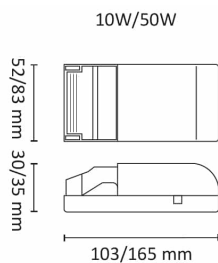

## Teknisk data

Spenning (V)	230
Effekt (W)	10
Driver størrelse (mA)	230/300/350/450
Last LED (W)	10
Antall DALI-drivere	1
Antall DALI adresser	1
Min. omgivelsestemperatur (°C)	-20
Max. omgivelsestemperatur (°C)	+45

## Dimensjoner

Lengde (mm)	103
Høyde (mm)	30
Bredde (mm)	52