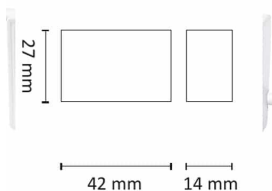

2W/4W/6W

Teknisk data

Spenning (V)	230
Effekt (W)	6
Driver størrelse (mA)	300
Last LED (W)	6

Utførelse

Farge	Sort
Materiale	Termoplast
IP klasse	65
Isolasjonsklasse	II
Dimbar	Ja
Levetid L70B50 Ta25°	100.000
Levetid L70B10 Ta25°	83.000
Levetid L80B50 Ta25°	67.000
Levetid L80B10 Ta25°	50.000
Levetid L90B50 Ta25°	33.000
Levetid L90B10 Ta25°	17.000
Integrert/ekstern driver	Integrert
Overstrømsvern	Ja
Overtemperaturbeskyttelse	Ja
Dimmetype	Faseavsnitt
DALI	Nei
Hurtigkobling	Nei
Antall poler	2
Utforming	Firkantet
Funksjonalitet	Av/På/Dim

Dimensjoner

Driver 6W 300mA Dim for innbygging

Elnr.: 6614631

Lengde (mm)	42
Høyde (mm)	14
Bredde (mm)	27

Tilbehør

Decklight Point

3105866	Arc 2x3W 410lm 2700K Sort	
3105868	Kube 2x3W 410lm 4000K Sort	
3105864	Kon 2x3W 410lm 2700K Sort	