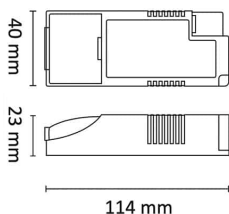

Teknisk data

Spenning (V)	230
Effekt (W)	9
Driver størrelse (mA)	450
Last LED (W)	9
Min. omgivelsestemperatur (°C)	-10
Max. omgivelsestemperatur (°C)	+50

Utførelse

Farge	Hvit
Materiale	Termoplast
IP klasse	20
Isolasjonsklasse	II
Dimbar	Ja
Levetid L70B50 Ta25°	120.000
Levetid L70B10 Ta25°	100.000
Levetid L80B50 Ta25°	80.000
Levetid L80B10 Ta25°	60.000
Levetid L90B50 Ta25°	40.000
Levetid L90B10 Ta25°	20.000
Integrert/ekstern driver	Ekstern
Overstrømsvern	Ja
Overtemperaturbeskyttelse	Ja
Dimmetype	Fasesnitt/Faseavsnitt
DALI	Nei
Hurtigkobling	Ja
Antall poler	2
Utforming	Rektangulær

Driver for Downlight 8W 450mA 2700-400

Elnr.: 6614670

Funksjonalitet	Av/På/Dim
----------------	-----------

Dimensjoner

Lengde (mm)	115
Høyde (mm)	23
Bredde (mm)	40
Vekt (g)	86

Tilbehør

6614614	Rørinnføring for LED-driver - 2x16 mm	
3229434	Gyro 8W 600lm 3000K IP44 Sort	
3229433	Gyro 8W 600lm 3000K IP44 Hvit	
3229431	Gyro 8W 600lm 2700K IP44 Br.stål	
3229441	Gyro Frame 1 8W 600lm 2700K IP44 Sort	
3229432	Gyro 8W 600lm 2700K IP44 Sort	
3229435	Gyro Frame 1 8W 600lm 2700K IP44 Hvit	
3229438	Gyro Frame 1 8W 600lm 2700K IP44 Br.stål	
3229510	Limbo Soft 8W 600lm 2700K IP44 Hvit	
3229427	Gyro 8W 600lm 4000K IP44 Sort	
3229430	Gyro 8W 600lm 2700K IP44 Hvit	