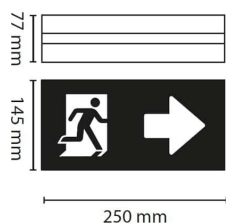

Teknisk data

Spenning (V)	230
Effekt (W)	1,5
Lumen/Watt (lm)	100
Lysstyrke (lm)	151
Fargetemperatur (K)	3000
Batteritype	NiMH

Utførelse

Farge	Hvit
Materiale	Plast
IP klasse	65
Lyskilde	LED
Isolasjonsklasse	II
Levetid L70B50 Ta25°	50.000
Integrert/ekstern driver	Integrert
Sokkel	LED
Montering	Utenpåliggende
Avdekningsmateriale	Polykarbonat
Brannklasse D	Nei
Antall poler	3
Utforming	Rektangulær
Integrert batteripakke	Ja
Levetid ledelys (t)	1
Selvtestfunksjon	Ja

Dimensjoner

Lengde (mm)	325
Høyde (mm)	77