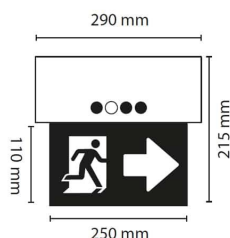

Uni Sign 230V Markeringslys IP20

Elnr.: 6614755

Uni Sign er et markeringslys med lavt effektforbruk, miljøvennlig batteri og mulighet for dimming(cinema). Fleksibel kabelinnføring. Medfølgende brakett gjøre det mulig å montere nødlysarmaturen i tak eller på vegg. Piktogramsett medfølger og inneholder: Pil, H, V, N. Snap-innfestning. Leseavstand på 22 meter. Innebygd selvtest.

Teknisk data

Spenning (V)	230
Effekt (W)	1,5
Lumen/Watt (lm)	100
Lysstyrke (lm)	151
Fargetemperatur (K)	3000
Batteritype	NiMH

Utførelse

Farge	Hvit
Materiale	Plast
IP klasse	65
Lyskilde	LED
Isolasjonsklasse	I
Levetid L70B50 Ta25°	50.000
Integrert/ekstern driver	Integrert
Sokkel	LED
Montering	Utenpåliggende
Avdekningsmateriale	Polykarbonat
Brannklasse D	Nei
Antall poler	3
Utforming	Rektangulær
Integrert batteripakke	Ja
Levetid ledelys (t)	1
Selvtestfunksjon	Ja

Dimensjoner

Lengde (mm)	290
Høyde (mm)	215

Uni Sign 230V Markeringslys IP20

Elnr.: 6614755

LUZENSE®  Unilamp®

Bredde (mm)	77
-------------	----

Tilbehør

Vedlikehold