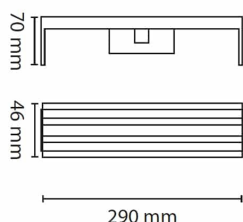

Teknisk data

Spenning (V)	230
Effekt (W)	1,5
Lumen/Watt (lm)	94
Lysstyrke (lm)	140
Fargetemperatur (K)	3000
Batteritype	NiMH

Utførelse

Farge	Hvit
Materiale	Plast
IP klasse	20
Lyskilde	LED
Isolasjonsklasse	I
Levetid L70B50 Ta25°	50.000
Integrert/ekstern driver	Integrert
Sokkel	LED
Montering	Utenpåliggende
Avdekningsmateriale	Polykarbonat
Optikk	Linse
Brannklasse D	Nei
Antall poler	3
Utforming	Rektangulær
Integrert batteripakke	Ja
Levetid ledelys (t)	1
Selvtestfunksjon	Ja

Dimensjoner

Lengde (mm)	290
-------------	-----

Uni Escapelight 230V IP20 Desentralisert

Elnr.: 6614760

LUZENSE®  Unilamp®

Høyde (mm)	70
Bredde (mm)	46,5

Tilbehør

Vedlikehold