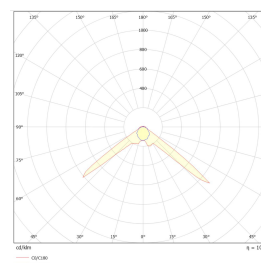

Teknisk data

Spenning (V)	230
Effekt (W)	1,5
Lumen/Watt (lm)	94
Lysstyrke (lm)	140
Fargetemperatur (K)	3000
Batteritype	NiMH

Utførelse

Farge	Hvit
Materiale	Plast
IP klasse	20
Lyskilde	LED
Isolasjonsklasse	I
Levetid L70B50 Ta25°	50.000
Integrert/ekstern driver	Integrert
Sokkel	LED
Montering	Utenpåliggende
Avdekningsmateriale	Polykarbonat
Optikk	Linse
Brannklasse D	Nei
Antall poler	3
Utforming	Rektangulær
Integrert batteripakke	Ja
Levetid ledelys (t)	1
Selvtestfunksjon	Ja

Dimensjoner

Lengde (mm)	290
-------------	-----

Uni Escapelight 230V IP20 Desentralisert

Elnr.: 6614760

LUZENSE®  Unilamp®

Høyde (mm)	70
Bredde (mm)	46,5

Tilbehør

Vedlikehold