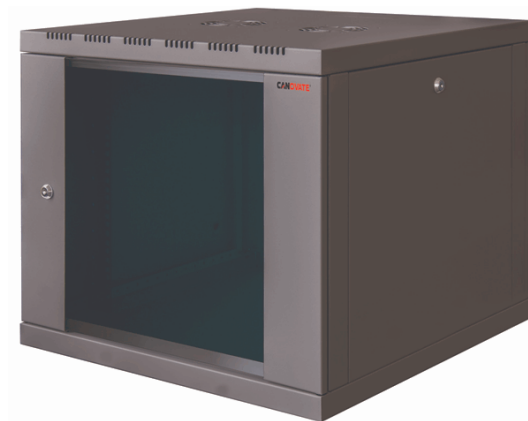

19" Veggskap 15U Dybde 600mm Sort

Elnr. 6901347

Produktnr.: 706915

Beskrivelse

Horisontale skinner med mulighet for dybdejustering
180 graders døråpning.

Avtagbare sideplater

Gjennomføringer fra topp/bunn

Selvventilerende

Farge: Sort RAL 9005

IP 20

Dimensions (W x H x D): 600 mm x 730 mm x 600 mm

Weight 35 kg

Spesifikasjoner

- **Rastemål: 19"**
- **Bredde (mm): 600**
- **Høyde (mm): 730**
- **Dybde (mm): 600**
- **Rack unit kapasitet: 15U**
- **IP-grad: 20**
- **Lastekapasitet (kg): 80**