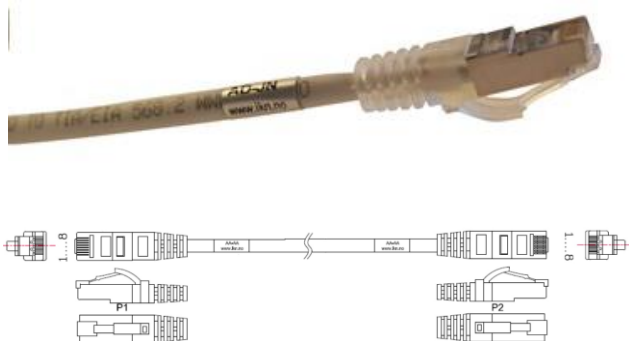

### Snor Kat 6A, RJ45-RJ45 S/FTP LSZH Hvit 0,5 m

EAN nr:

Produktgruppe: Cat6A STP

#### Nærmere beskrivelse:

- Patchesnor RJ45-RJ45 kat 6A. Skjermet
- Kappe: hvit (RAL 9010), LSZH
- Leder: AWG 27
- Utvendig diameter 8mm
- Beskyttelse over låsepinnen hindrer at snoren hefter seg i andre sonore og at låsepinnen blir ødelagt
- Garantert kvalitet for inntil 750 inn/utplugginger
- Hver snor er individuelt testet ihht komponentstandard for kat 6A.
- Hver snor har en unik merking (xx-xx) i hver ende av slik at en enkelt kan identifisere riktig snor ved utpatching.