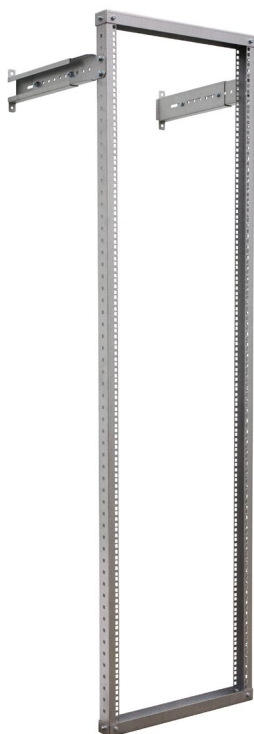

Centex

19" Vegg/gulv-ramme SRW

- Solid enkel Vegg/gulv ramme,
- Justerbar dybde fra vegg 35-60 cm.
- 12U - 42U
- Rammene leveres komplett med skruer, skiver og muttere
- Flatpakket
- 2,0 mm Aluzinc

Molex art.nr	El.nr	Beskrivelse	Rammehøyde
WZ-2546-01-02-000	6909351	Veggaramme 19" 12U SRW	605 mm
WZ-2546-01-04-000	6909353	Veggaramme 19" 21U SRW	1005 mm
WZ-2546-01-05-000	6909354	Vegg-/Gulv-ramme 19" 42U SRW	1930 mm
WZ-2546-01-06-000	6909355	Vegg-/Gulv-ramme 19" 45U SRW	2063 mm