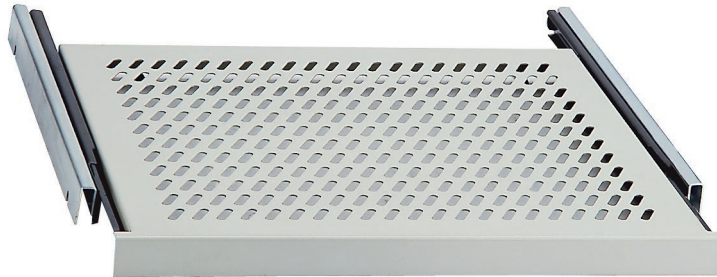

## 19" Glide hylle 1U

4-punkt feste

**Materiale**  
1,5 mm pulverlakkert stål  
Maks belastning 25 Kg

**Farge**  
Grå RAL 7035  
Sort RAL 9005

Molex art.nr	Dybde	Ei.nr	Beskrivelse
WZ-SB27-00-04-011	355 mm	6909398	Hylle glide 19" D=35,5 25kg 4 punkt montert 1U Grå
WZ-SB27-00-03-011	405 mm	6909397	Hylle glide 19" D=40,5 25kg 4 punkt montert 1U Grå
WZ-SB27-00-02-011	455 mm	6909522	Hylle glide 19" D=45,5 25kg 4 punkt montert 1U Grå
WZ-SB27-00-02-161	455 mm		Hylle glide 19" D=45,5 25kg 4 punkt montert 1U Sort
WZ-SB27-00-01-011	555 mm	6909523	Hylle glide 19" D=55,5 25kg 4 punkt montert 1U Grå
WZ-SB27-00-01-161	555 mm		Hylle glide 19" D=55,5 25kg 4 punkt montert 1U Sort
WZ-SB27-00-05-011	655 mm	6909651	Hylle glide 19" D=65,5 25kg 4 punkt montert 1U Grå
WZ-SB27-00-05-161	655 mm		Hylle glide 19" D=65,5 25kg 4 punkt montert 1U Sort

Hyllene leveres med festeskruer.