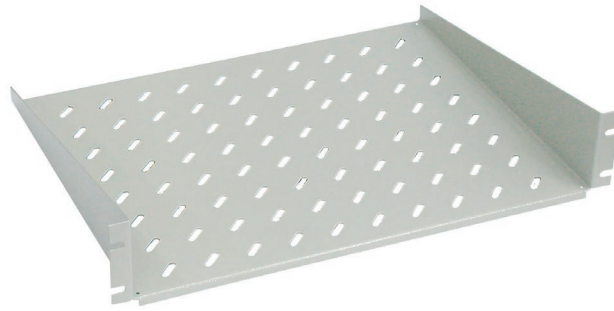

Centex

19" Fast hylle 2U

4-punkt Frontfeste

Materiale
1,5 mm pulverlakkert stål
Maks belastning 25 Kg

Farge
Grå RAL 7035
Sort RAL 9005

Molex art.nr	Dybde	El.nr	Beskrivelse
WZ-3714-50-00-011	150 mm	6909886	Hylle fast 19" D=15 25kg front montert 2U Grå
WZ-3714-50-00-161	150 mm	6909998	Hylle fast 19" D=15 25kg front montert 2U Sort
WZ-SB00-49-05-011	250 mm	6909519	Hylle fast 19" D=25 25kg front montert 2U Grå
WZ-SB00-49-05-161	250 mm	6918388	Hylle fast 19" D=25 25kg front montert 2U Sort
WZ-SB00-49-04-011	350 mm	6909520	Hylle fast 19" D=35 25kg front montert 2U Grå
WZ-SB00-49-04-161	350 mm	6918387	Hylle fast 19" D=35 25kg front montert 2U Sort
WZ-SB00-49-03-011	450 mm	6909521	Hylle fast 19" D=45 25kg front montert 2U Grå
WZ-SB00-49-03-161	450 mm		Hylle fast 19" D=45 25kg front montert 2U Sort
WZ-SB00-49-02-011	550 mm	6909887	Hylle fast 19" D=55 25kg front montert 2U Grå
WZ-SB00-49-01-011	650 mm		Hylle fast 19" D=65 25kg front montert 2U Grå