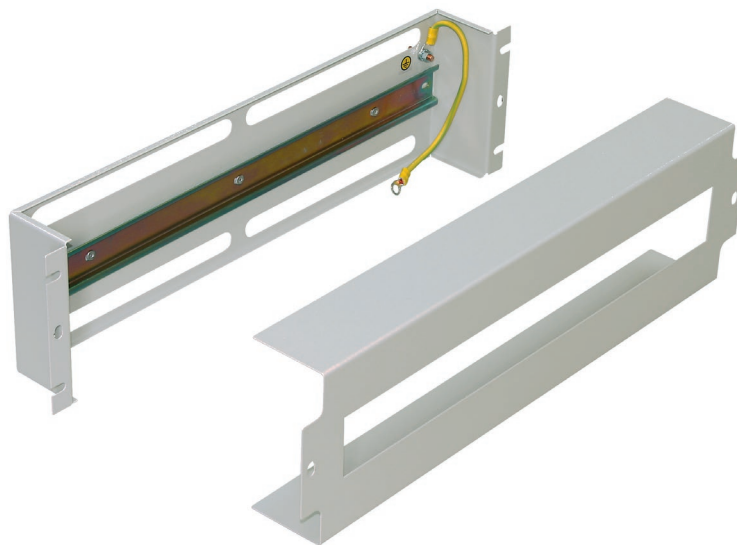

## 19" Dinskinne 3U

Molex art.nr	Dybde	El.nr	Beskrivelse
WZ-PS3U-00-00-011	60 mm	6909669	Din skinne 19" m/avdekning 3U Grå
WZ-PS3U-00-00-161	60 mm		Din skinne 19" m/avdekning 3U Sort
WZ-1717-11-00-011	90 mm	6909699	Din skinne 19" u/avdekning Dyp 3U Grå

### Materiale

Panel: 1,5 mm pulverlakkert stål. Ral 7035 og 9005

Åpning i lokk 402,5 mm x 45,5 mm

For 18 moduler à 17,5 mm

H = 133 mm

B = 483 mm

November 2018

Leveres med 19" festeskruer.