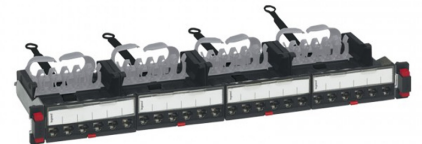

## Patch panel 1U 24 uttak Kat6 UTP

**Elnr. 6915915**

**Produktnr.: 033760**

### Beskrivelse

Patch panel 1U 24 uttak Kat6 UTP.

Patchepanel fås i alle varianter og kobles på samme verktøyfrie måte. Patchepanelene kommer komplette med 24 connectorer med mulighet for 48 uttak / U. Patchepanelene kan verktøyfritt låses fast i stolper.

### Spesifikasjoner

- **Antall uttak: 24**
- **Skjerming: UTP**
- **Kategori: 6**
- **Spesial verktøy nødvendig: Nei**
- **Rastemål: 19"**
- **Rack unit kapasitet: 1U**
- **Konnektorer inkludert: Ja**