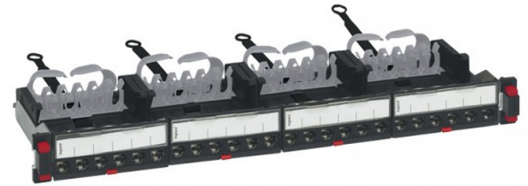

Patchepanel 1U 24 uttak Kat6A/7 STP

Elnr. 6915917

Produktnr.: 033772

Beskrivelse

Patchepanel 1U 24 uttak Kat6A/7 STP

Patchepanel fås i alle varianter og kobles på samme verktøyfrie måte. Patchepanelene kommer komplette med 24 connectorer med mulighet for 48 uttak / U. Patchepanelene kan verktøyfritt låses fast i stolper.

Spesifikasjoner

- **Antall uttak: 24**
- **Skjerming: STP**
- **Kategori: 6A**
- **Spesial verktøy nødvendig: Nei**
- **Rastemål: 19"**
- **Rack unit kapasitet: 1U**
- **Konnektorer inkludert: Ja**