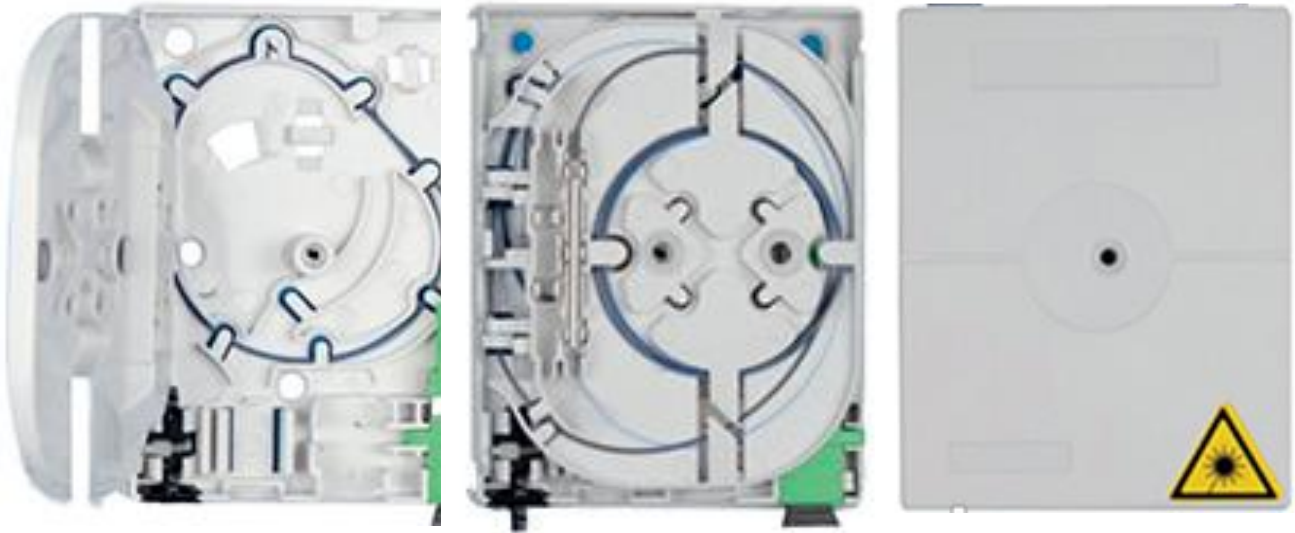

METRIC
INDUSTRIAL

KTVB
Vegg/abonnentboks

KTVB (Kunde Tilknytning Vegg Boks) er et svært kompakt vegg-uttak for inntil 4 FO-kontakter. Boksen gir god mekanisk beskyttelse for fiberen og tillater hensiktsmessig tilgang samtidig som den sørger for den høyeste standard for fiber føring. Boksen benyttes vanligvis til kunde aksess og monteres normalt i nærheten av hjemme sentralen levert av bredbånds leverandøren.

- Til innendørs installasjon
- Passer på standard kanal boks med 60 mm hullbilde
- Inntak og terminering av både skjult og synlig abonnentkabel
- Garantert fiber bøyeradius på minimum 25 mm
- Plass for enkel SC eller dobbel LC adapter
- Miljøvennlig LSZH materialer
- Kabel inngang fra siden, bunn, topp, bak
- Klargjort for skjøting av fiberhaler

Innhold i standard leveranse:

- Veggboкс med base, fiber organisator, deksel
- Kabelforsegling for kabel, kabelstrips, kabelbeskytter(foam)
- Universal skjøtehylse holder for inntil 4 skjøter
- Monterings sett (skrue og ditto ekspanderende plugger)

Spesifikasjoner:

Kapasitet:	4 fiber (LC), 2 fiber (SC)
Kabelinnføringer:	4 (Fra, bunn, topp, bak)
Kabeldiameter:	Inntil 6 mm side og bunn, inntil 9 mm gjennom bakplaten
Dimensjoner B x H x D:	81 x 116 x 40 mm
Vekt ekskl./inkl. emballasje:	100/125 g
Materiale:	ABS, LSZH
Farge:	Hvit, RAL 9010