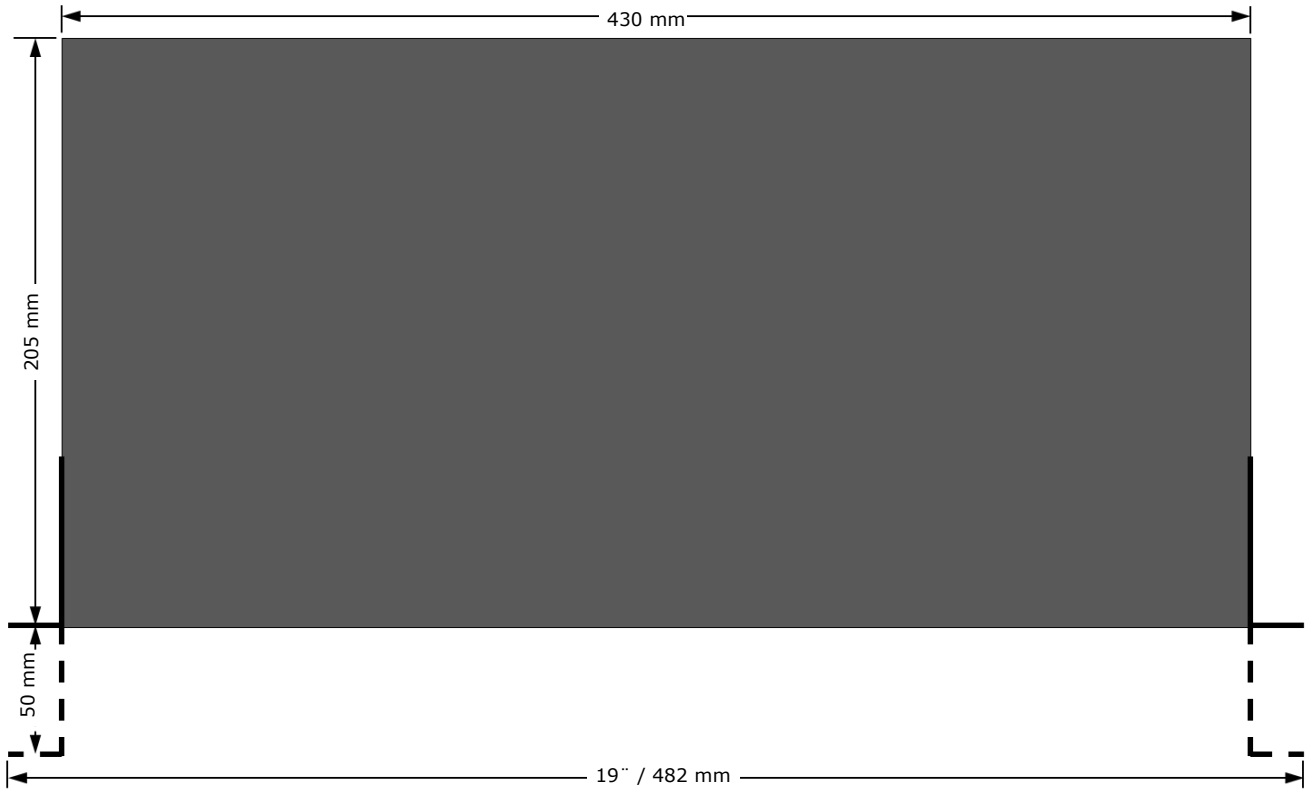

24 SC Simplex eller 24 LC Duplex