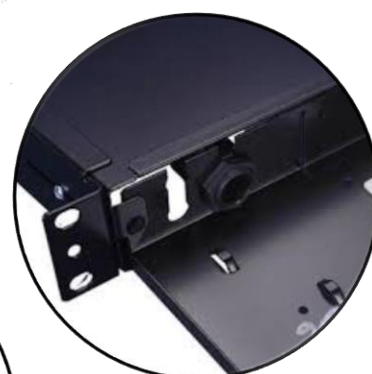

METRIC
INDUSTRIAL

GP10
Patch panel 19" 1U

GP10 patch panel er et innovativt og robust 1U patch panel konstruert for terminering, skjøting og patching av fiber i 19" rack. Panelet har kapasitet på inntil 48(96) fiber, er justerbart i dyden (50mm), og består av en ramme med uttrekkbar skuff. Skuffen kan enkelt vippes ut for plassering på for eksempel et arbeidsbord. I åpen posisjon montert i rack hviler skuffen med 30° helling som gir problemfri tilgang for inspeksjon og service. Patch panelet har 4 stk. kabel innføringer og et antall festepunkter for kabel-strekkavlastning i bunn platen. Panelet er tilpasset kabel med tett klednings fiber, loose tube kabel og pre-terminert kabel. Panelet leveres komplett med M6 kassebutter sett, M20 pakknippel og installasjonssett

4 stk. kabelinnføringer

Installasjonssett

Adaptore monteres flush med fronten

4x kassebutter, skive og skrue

- For montering i 19" rack/skap
- Inntil 48(96) fiber.
- Individuell merking av porter
- 4 stk. kabel innføringer
- Inkl. M6 kassebutter sett, M20 pakknippel og installasjons sett
- Justerbar i dybden, 50mm
- Ø 20mm kabelinnføring tilpasset pakknippel på pre-terminert kabel

Spesifikasjoner:

Dim. (B x H x D)	482(19") x 44 x 205 mm.
Vekt uten adaptere	1,00 kg (1,2 kg inkl. emballasje)
Vekt med 12 adaptere	Ca. 1,10 kg (1,3 kg inkl. emballasje)
Vekt med 24 adaptere	Ca. 1,20 kg (1,4 kg inkl. emballasje)
Materiale	Aluminium, pulverlakkert
Farge	Signalsort, RAL 9004
Standarder	I hht. TIA/EIA 568.C, ISO/IEC 11801, EN50173, IEC60304, IEC61754 Møter kravene i RoHS og REACH/SvHC

¹⁾ Leveres som 24 hulls panel hvor adaptere monteres i hull 1 til 12. Øvrige 12 ubenyttede hull blindes.

For spesifikasjon på adaptere henvises det til dokument DS-GA-00010-1

24 SC Simplex eller 24 LC Duplex