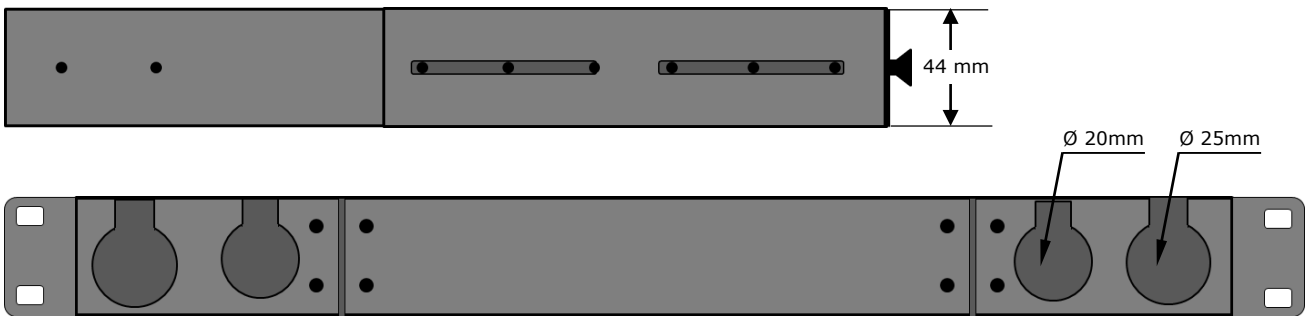

24 SC Simplex eller 24 LC Duplex