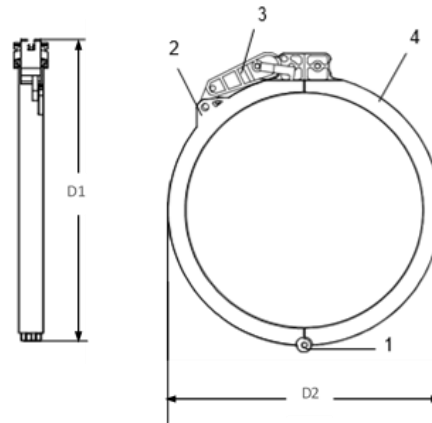

GJS03-M4AX-576 (FOSC D5/72/576) - Skjøteboks

Elnr.: 6923873
Art.nr. 2590006
Tetningsgrad: IP68
Materiale:
- Dome/låsering/base: PP + GF
- Metall deler: Rustfritt stål
- Skjøtekassett: ABS

- | | | |
|--|-------------------|--------------------------------------|
| 1) Jordingspunkt (opsjon) | L (nominell): | 680 mm |
| 2) Base | D/D1 (nominell): | 280mm/305 mm |
| 3) Låse ring | Antall kassetter: | Inntil 8 stk. 72 skjøter pr. kassett |
| 4) Kapsling | Skjøte kapasitet: | Inntil 576 |
| 5) Ventil for trykk test | Kabelinganger: | 5 runde, 1 oval |
| 6) Kabelinggang rund port kabeldia.: 6 - 33 mm | | |
| 7) Kabelinggang oval port kabeldia.: 2 x 10 – 33 mm | | |
| 8) Slakkbrett (Avbildet slakkbrett gir plass til 6 stk. skjøtekassetter).
Standard leveranse leveres med slakkbrett som gir plass til 8 skjøtekassetter | | |
| 9) Holder for skjøte kassetter | | |

GJS03-M4AX-72 (FOSC D5) - Skjøtekassett

Elnr.: 6923875
Art.nr. 2590013
Materiale: ABS
Skjøte kapasitet: 72 skjøter

GJS03-M4AX-576 (FOSC D5) – Slakkbrett stort

Elnr.: 6923878
Art.nr. 2590023
Materiale: Stål
Dim: 390 x 154 x 52 mm

GJS03-M4AX-576 (FOSC D5) - Låse ring

Art.nr. 2590023
Materiale: Glassfylt PA
D1 (nominell): 305 mm
D2 (nominell): 283 mm
Hengsel:

- 1) Låse tapp
- 2) Låse/klamringspak
- 3) Klamring

GJS03-M4AX-576 (FOSC D5) - O-ring

Elnr.: 6923876
Art.nr. 2590024
Materiale: Buna 50 shore A
D1 (nominell): 290 mm
D2 (nominell): 7 mm

GJS03-M4AX-576 (FOSC B4/D5) - Varmkrimp sett rund

Elnr.: 6959085
Art.nr. 2590011

Innhold:

- Oval krympehylse med lim
- Aluminium tape
- Slipes papir
- Rense serviett