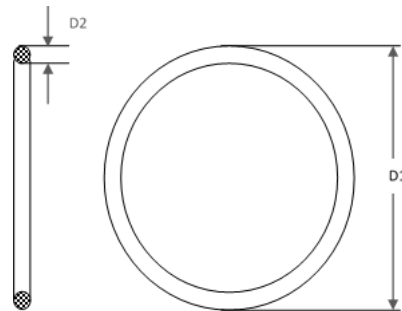

GJS03-M4AX-576 (FOSC D5) - Låse ring

Art.nr. 2590023
Materiale: Glassfylt PA
D1 (nominell): 305 mm
D2 (nominell): 283 mm
Hengsel:

- 1) Låse tapp
- 2) Låse/klamringspak
- 3) Klamring

GJS03-M4AX-576 (FOSC D5) - O-ring

Elnr.: 6923876
Art.nr. 2590024
Materiale: Buna 50 shore A
D1 (nominell): 290 mm
D2 (nominell): 7 mm

GJS03-M4AX-576 (FOSC B4/D5) - Varmkrimp sett rund

Elnr.: 6959085
Art.nr. 2590011

Innhold:

- Oval krympehylse med lim
- Aluminium tape
- Slipes papir
- Rense serviett