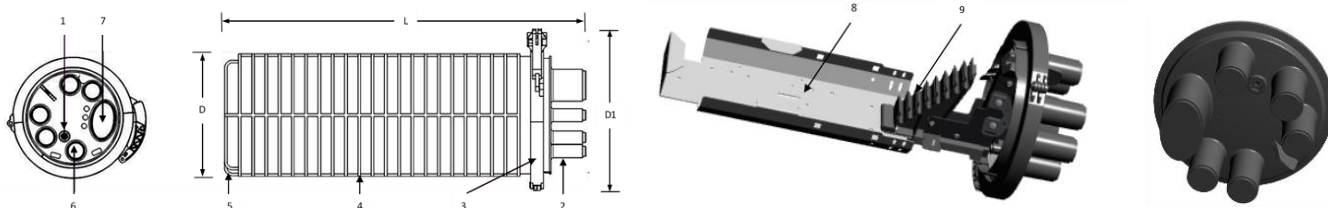

GJS03-M4AX-576 (FOSC D5/72/576) - Skjøteboks

Elnr.: 6923873
Art.nr. 2590006
Tetningsgrad: IP68
Materiale:
- Dome/låsering/base: PP + GF
- Metall deler: Rustfritt stål
- Skjøtekassett: ABS

1) Jordingspunkt (opsjon)	L (nominell):	680 mm
2) Base	D/D1 (nominell):	280mm/305 mm
3) Låse ring	Antall kassetter:	Inntil 8 stk. 72 skjøter pr. kassett
4) Kapsling	Skjøte kapasitet:	Inntil 576
5) Ventil for trykk test	Kabelinganger:	5 runde, 1 oval
6) Kabelinggang rund port kabeldia.: 6 - 33 mm		
7) Kabelinggang oval port kabeldia.: 2 x 10 – 33 mm		
8) Slakkbrett (Avbildet slakkbrett gir plass til 6 stk. skjøtekassetter). Standard leveranse leveres med slakkbrett som gir plass til 8 skjøtekassetter		
9) Holder for skjøte kassetter