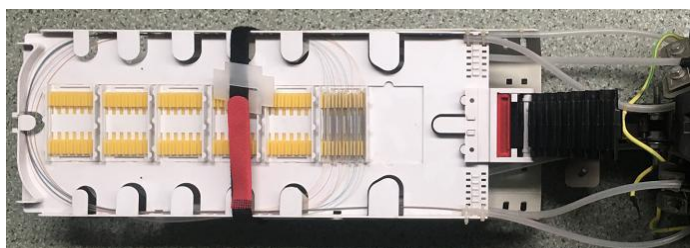

GJS03-M4AX-72 (FOSC D5) - Skjøtekassett

Elnr.: 6923875
Art.nr. 2590013
Materiale: ABS
Skjøte kapasitet: 72 skjøter