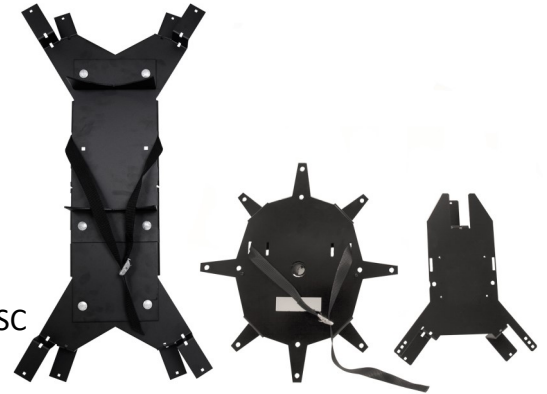

## Kveileramme - mini/midi/universal

- Oppkveiling av kabel i forbindelse med skjøting
- Smal profil minimerer synligheten
- For montering på stolper eller på vegg
- Mini passer OFDC-A4
- Midi passer OFDC-B8, OFDC-C12, FIST-GCO2-Fx og FOSC-400A
- Universal passer FOSC-400A, FOSC-400B, FOSC-400D og FIST-MSK
- Lakkert aluminium for stor styrke og lav vekt.

### Mini

En av de minste kveilerammene på markedet og er primært tilpasset den lille skjøteboksen OFDC-A4 som benyttes i aksesspunkter i FTH-nett.

Den festes til stolpe med Mastefeste, tremast (tilbehør). Den kan også festes direkte på vegg ved å sette skruer i hullene i vingene.

#### Spesifikasjoner

Materiale:	Aluminium, svartlakkert
Dimensjoner (BxHxD):	290 x 400 x 85 mm
Kveilediameter (oval):	250 x 300 mm
Vekt:	0,6 kg
Passer til skjøteboks:	OFDC-A4

### Midi

Primært tilpasset de litt større skjøteboksene OFDC-B8, OFDC-C12, FIST-GCO2-Fx og FOSC-400A som også benyttes i aksesspunkter i FTH-nett. Den festes til stolpe ved bruk av medfølgende treskruer. Rammen består av en hoveddel hvor skjøteboksen plasseres og en stolpedel som festes til stolpen. Hoveddelen kan roteres på stolpedelen noe som er praktisk ved optak av kabel.