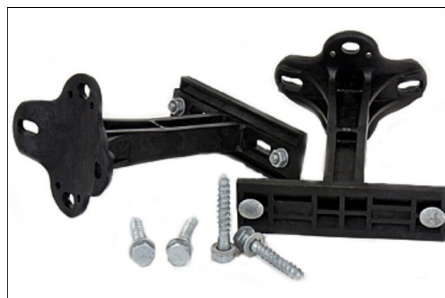

2857981-2 - Mastefeste, tremast, kompositt, 2 stk