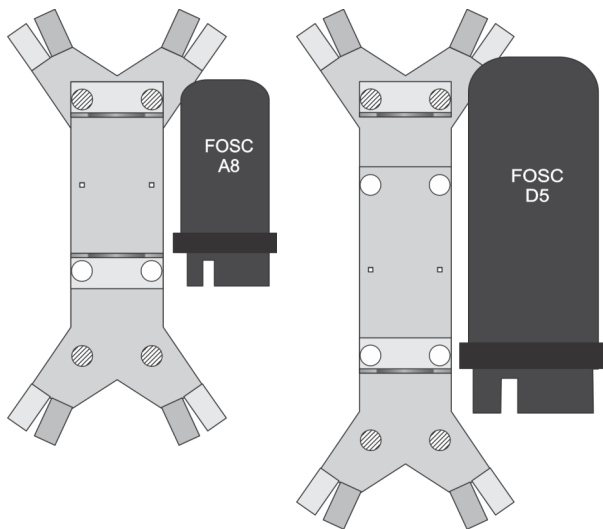

### Mini

En av de minste kveilerammene på markedet og er primært tilpasset den lille skjøteboksen OFDC-A4 som benyttes i aksesspunkter i FTH-nett.

Den festes til stolpe med Mastefeste, tremast (tilbehør). Den kan også festes direkte på vegg ved å sette skruer i hullene i vingene.

### Midi

Primært tilpasset de litt større skjøteboksene OFDC-B8, OFDC-C12, FIST-GCO2-Fx og FOSC-400A som også benyttes i aksesspunkter i FTH-nett. Den festes til stolpe ved bruk av medfølgende treskruer. Rammen består av en hoveddel hvor skjøteboksen plasseres og en stolpedel som festes til stolpen. Hoveddelen kan roteres på stolpedelen noe som er praktisk ved optak av kabel.

#### Spesifikasjoner

Materiale:	Aluminium, svartlakkert
Dimensjoner (BxHxD):	450 x 500 x 240 mm
Kveilediameter:	330 mm
Vekt:	1,6 kg
Passer til skjøteboks:	OFDC-B8, OFDC-C12, FIST-GCO2-Fx og FOSC-400A-serie

## Universal

Justerbar størrelse gjør at denne passer både små og store skjøtebokser: FOSC-400A, FOSC-400B, FOSC-400D og FIST-MSC. Smal profil minimerer synligheten. Den festes til stolpe med 2 stk. Mastefeste, tremast (tilbehør). Den kan også festes direkte på vegg ved å sette skruer i hullene i vingene.