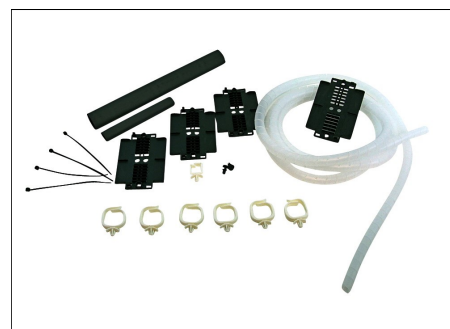

## Tilbehør

FP70301 - Kabelrenne, 0.5U

02-NCD513 - Kabelrenne II, 0.5U

FP70360 - Kabelrenne, 1U

FP70310 - Lagringsenhet, 0.5U

FP70325 - Lagringsenhet, 2U

FP70330 - Deksel, panel/lagringsenhet, 2U

FP70333 - Deksel, panel/lagringsenhet, 3U

## Installasjonssett

### FP75400 - Installasjonssett, FP75 PRO, 48 fiber

Installasjonssett for skjøting av maks. 48 fiberhaler mot kabel med fast kledning. Kan også brukes for skjøting mot kabel med løs kledning.

Innhold:		stk./lengde
MP346	Skjøteholder, 12 skjøter, svart	4
SR-4050B	Splittlås, skjøteholder, sort	2
27075213	Bøyle, fiberkveiling, stor	6
26073006	Bøyle, fiberkveiling, liten, pilfeste	1
819-003.TRANSF	Spiralstrømpe, Ø12 mm, L25 m, klar	1,6 m
317-31900	Krympestrømpe, 18/6, sort m/lim, 1.22 m	0,2 m
317-31200	Krympestrømpe, 12/4, sort m/lim, 1.22 m	0,1 m
2-160967-2	Strips, 98 x 2.5, 100 pkn	4