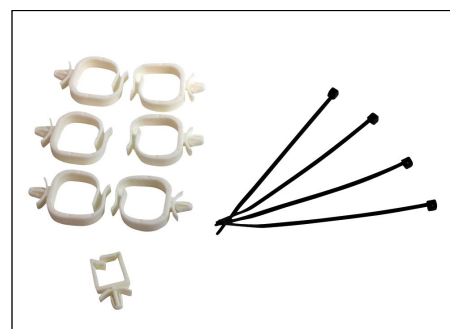

FP75410 - Installasjonssett, FP75 PRO, u/skjøteholder

Et installasjonssett for installasjon av preterminert eller direkteterminert kabel med fast kledning opp til 96 fiber.

Innhold:		stk./lengde
27075213	Bøyle, fiberkveiling, stor	6
26073006	Bøyle, fiberkveiling, liten, pilfeste	1
2-160967-2	Strips, 98 x 2.5, 100 pkn	4