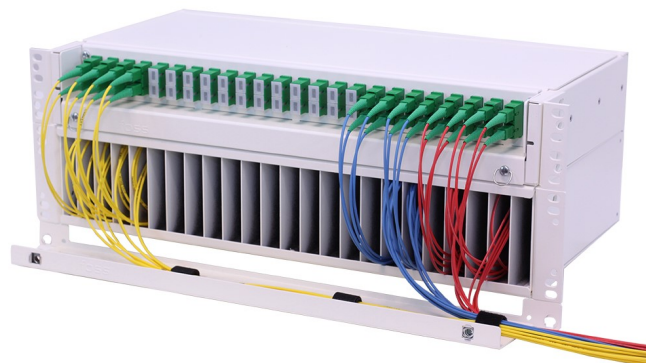

## Kabling, FP PRO-serien

FP PRO-serien består av flere panel for terminering av optiske fibre. Et rikt utvalg av tilbehør sikrer rask og sikker administrasjon av fibre. Systemet benyttes primært innenfor Telecom med singelmodus fiber, men kan også leveres med multimodus fibre for LAN.

- Panelhøyde 1U, 1.5U eller 2U
- Leveres som hvit
- Optiske grensesnitt SC, LC, E2000, FC, ST
- Leveres med adaptere, med adaptere og fiberhaler eller med preterminert innføringskabel.

### Kapasiteter

Panelets kapasitet avhenger av leveringsformen—se tabellen under.

Kontakttype	LC	SC, E2000	FC, ST	Størrelse
1U panel med skjøting av fiberhaler	48	48	24	44Hx19"x240D
1U panel med preterminert kabel	96	48	24	44Hx19"x240D
1.5U panel med skjøting av fiberkabel	96	48	24	67Hx19"x240D
1.5U panel med preterminert kabel	96	48	24	67Hx19"x240D
2U panel med skjøting av fiberhaler	96	96 (kun SC)		89Hx19"x240D
2U panel med preterminert kabel	192	96 (kun SC)		89Hx19"x240D