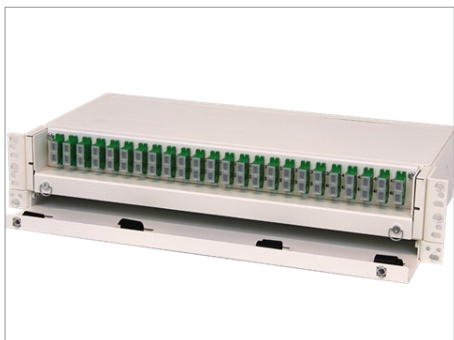

Galleri

1.5U panel med underliggende 0.5U kabelrenne
Totalt 2U