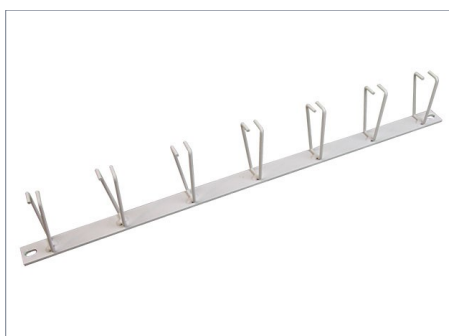

02-NCD513 - Kabelrenne II, 0.5U