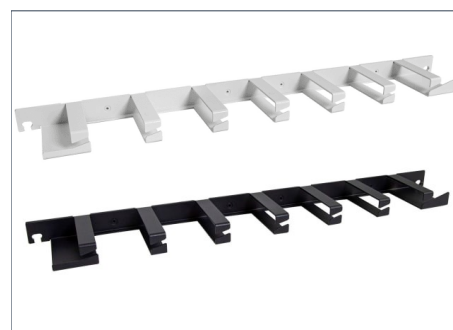

Kabelrenne, bøylar, 0.5U