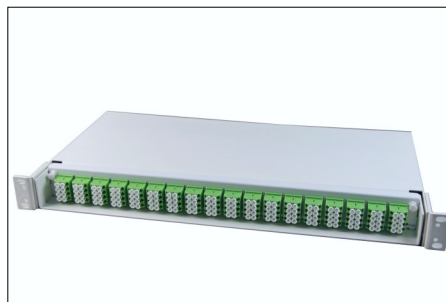

Panel med 144 LC-kontakter