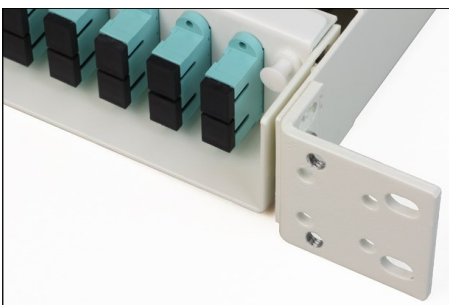

Tilbehør

Til FP60 leveres tilbehør som skal sikre installasjonen og gi god fiber- og kabeladministrasjon. En 1U kabelrenne kan monteres under panelet for å føre snorer til en av sidene i stativet. For situasjoner med svært liten plass kan en 0.5U kabelrenne monteres direkte på panelet slik at totalhøyden blir 1U. Merkeplater og plexiglass-deksler for beskyttelse er også tilgjengelig.

Galleri

Panel med OM3 SC dupleks adaptere

Panelet med adapterplaten vippet fram

Panelet åpent

Panel med kabelrenne i standard 19" skap

Panel med kabelrenne i FR70 stativ

Panelet uten lokk

Festebraketten kan snus så den passer til metrisk (ETSI) bredde