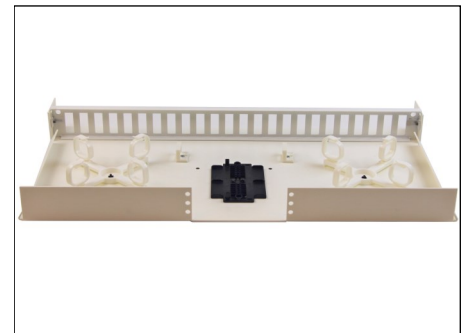

Tilbehør

Til FP60 leveres tilbehør som skal sikre installasjonen og gi god fiber- og kabeladministrasjon. En 1U kabelrenne kan monteres under panelet for å føre snorer til en av sidene i stativet. For situasjoner med svært liten plass kan en 0.5U kabelrenne monteres direkte på panelet slik at totalhøyden blir 1U. Merkeplater og plexiglass-deksler for beskyttelse er også tilgjengelig.

Galleri

Panel med OM3 SC dupleks adaptere

Panelet med adapterplaten vippet fram

Panelet åpent

Panel med kabelrenne i standard 19" skap

Panel med kabelrenne i FR70 stativ

Panelet uten lokk

Festebraketten kan snus så den passer til metrisk (ETSI) bredde