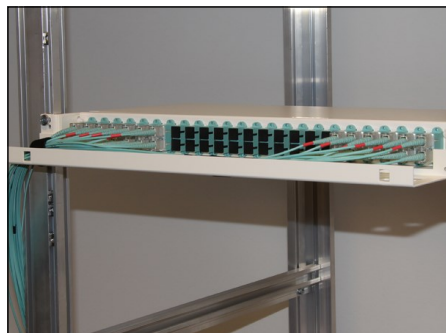

Tilbehør

Til FP60 leveres tilbehør som skal sikre installasjonen og gi god fiber- og kabeladministrasjon. En 1U kabelrenne kan monteres under panelet for å føre snorer til en av sidene i stativet. For situasjoner med svært liten plass kan en 0.5U kabelrenne monteres direkte på panelet slik at totalhøyden blir 1U. Merkeplater og plexiglass-deksler for beskyttelse er også tilgjengelig.

Galleri

Panel med OM3 SC dupleks adaptere

Panelet med adapterplaten vippet fram

Panelet åpent

Panel med kabelrenne i standard 19" skap

Panel med kabelrenne i FR70 stativ

Panelet uten lokk

Festebraketten kan snus så den passer til metrisk (ETSI) bredde