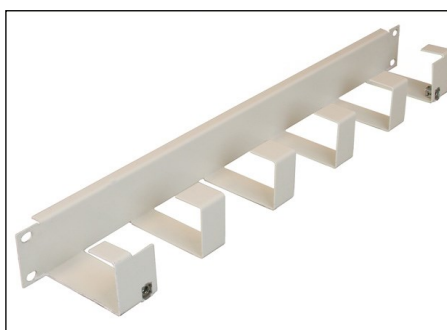

Kabelrenne, 1U - finnes også i svart