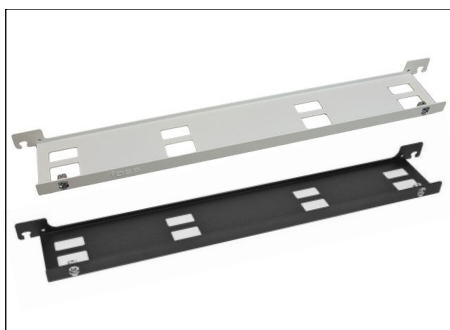

Kabelrenne, 0.5U