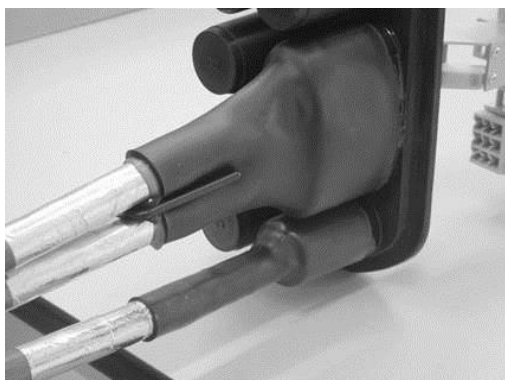

Typisk varmkrimp