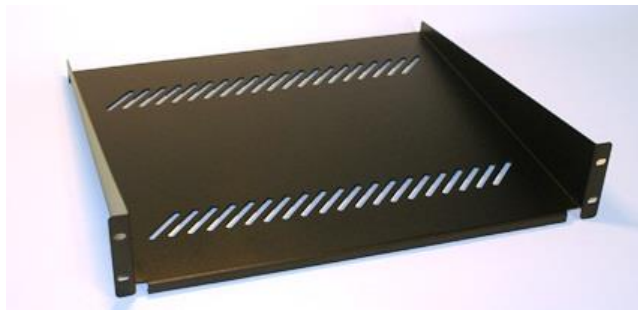

#### Nærmere beskrivelse:

- Frontmontert hylle for 19" innfesting
- Høyde 2 He/ 2 U.
- Dybde 400 mm
- Farge sort, matt
- Tåler maksimalt 40 kg last
- 4 sett skrue/mutter/skive følger med